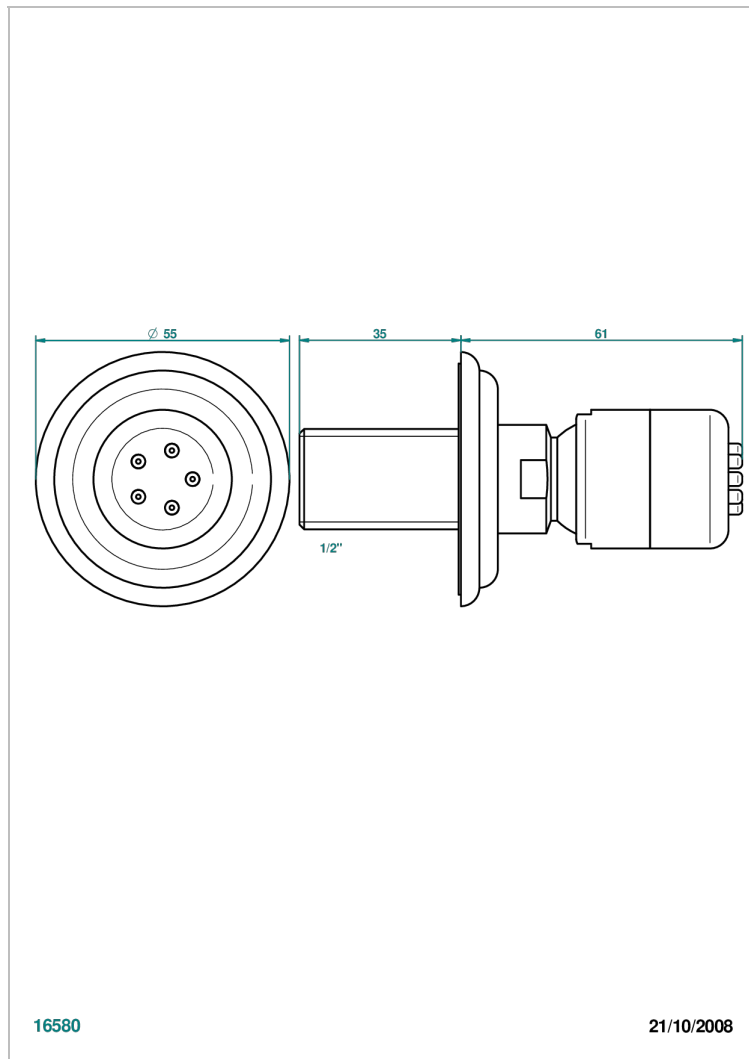

PETALE DE CRISTAL, КРАСНЫЙ ХРУСТАЛЬ

U6C-290/B

Форсунка гидромассажная встраиваемая в стену 1/2" с защитой от жёсткой воды

THG[®]
PARIS

ХАРАКТЕРИСТИКИ

- Pétale de Cristal, красный хрусталь
- Форсунка гидромассажная встраиваемая в стену 1/2" с защитой от жёсткой воды