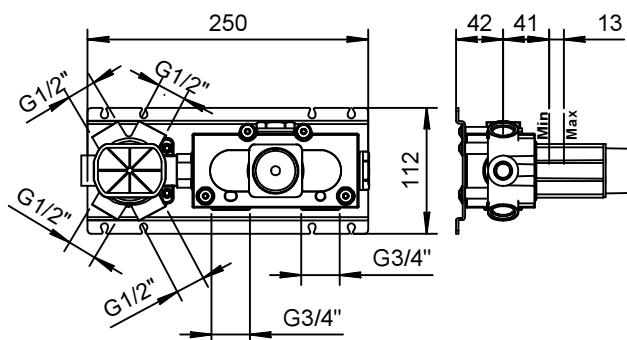

## АРТ. 4874В+D274А

**Термостатический встраиваемый смеситель для душа, 3/4"**

- ручки
- переключатель с закрытием, на 4 потока с поворотной кнопкой
- только для горизонтальной установки
- впуски 3/4"
- Звукоизолированные

### Наружная часть

**Отделки:**

Хром 50 02 4874В

### Внутренняя часть

**Отделки:**

19 00 D274А

Проект:

Комната:

Дата:

Комментарии:

сертификаты: