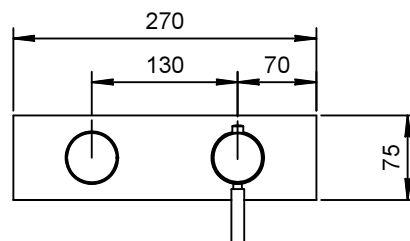

## АРТ. 4874В+D274А

**Термостатический встраиваемый смеситель для душа, 3/4"**

- ручки
- переключатель с закрытием, на 4 потока с поворотной кнопкой
- только для горизонтальной установки
- впуски 3/4"
- Звукоизолированные

### Наружная часть

**Отделки:**

Хром 50 02 4874В

### Внутренняя часть

**Отделки:**

19 00 D274А

Проект:

Комната:

Дата:

Комментарии:

сертификаты: