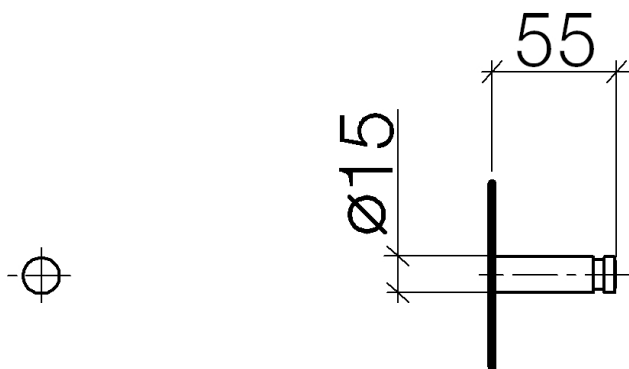

Умывальник - Тага.

Крючок - латунь сатинированная

Артикульный номер: 83 251 220-28

- вылет 55 мм

латунь сатинированная

размерный чертеж

Все величины в мм / дюймах = мм x 0,0394