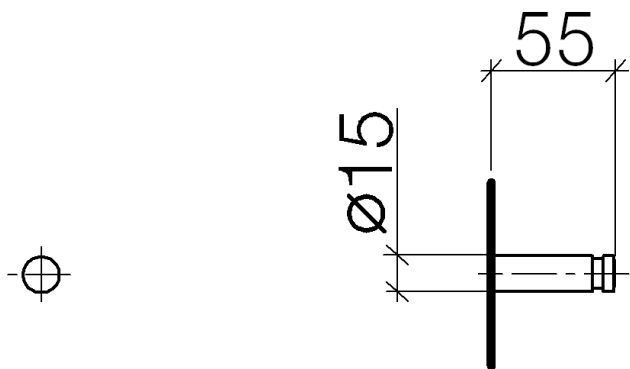

Умывальник - Тага.

Крючок - латунь сатинированная

Артикулный номер: 83 251 220-28

- вылет 55 мм

латунь сатинированная

размерный чертеж

Все величины в мм / дюймах = мм x 0,0394

Умывальник - Тага.

Крючок - латунь сатинированная

Артикульный номер: 83 251 220-28

Умывальник - Тага.

Крючок - латунь сатинированная

Артикулный номер: 83 251 220-28

Другие варианты поверхностей

хром
83 251 220-00

платина матовая
83 251 220-06