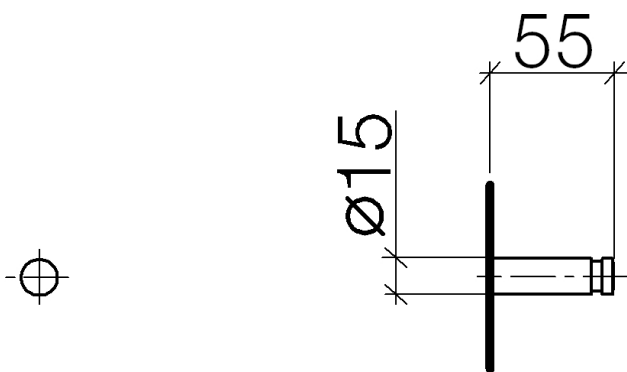

Умывальник - Тага.

Крючок - латунь сатинированная

Артикульный номер: 83 251 220-28

• вылет 55 мм

латунь сатинированная

размерный чертеж

Все величины в мм / дюймах = мм x 0,0394

Умывальник - Тага.

Крючок - латунь сатинированная

Артикульный номер: 83 251 220-28

Умывальник - Тага.

Крючок - латунь сатинированная

Артикульный номер: 83 251 220-28

Другие варианты поверхностей

хром
83 251 220-00

платина матовая
83 251 220-06

№	Артикульный №	Наименование	Расходуемое кол-во
1	08 18 60 505-28	Крючок 16 x 16 x 55 мм - латунь сатинированная	1
2	05 24 04 506 00 90	Крепление -	1