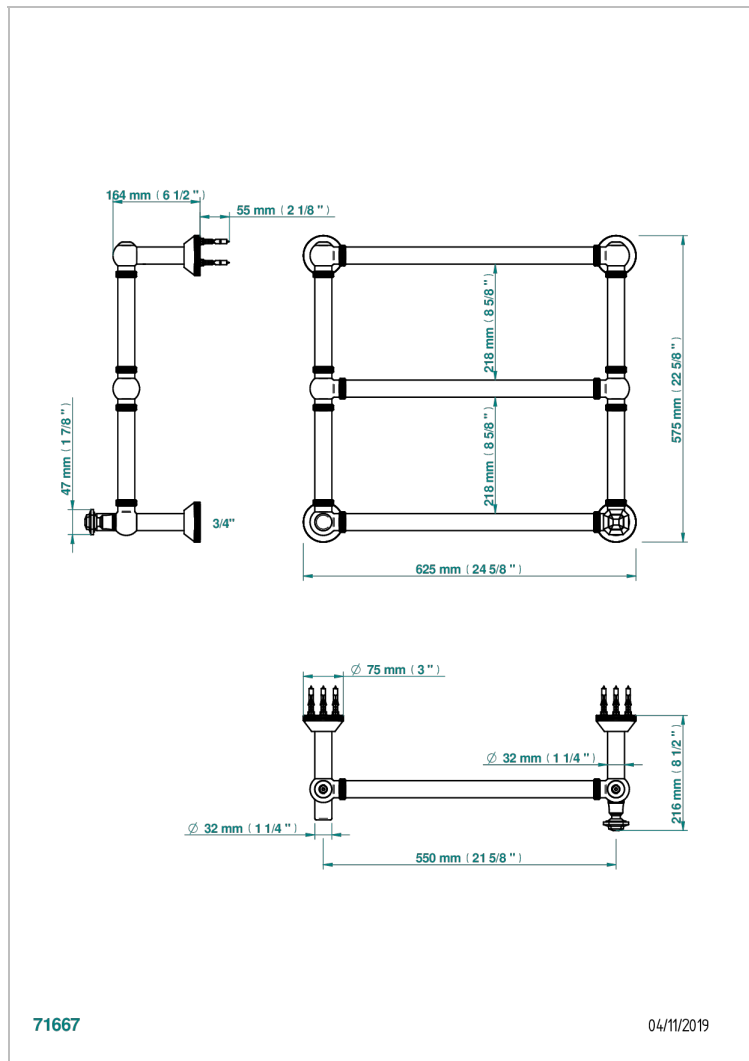

A57-TWK3H1

Полотенцесушитель Традиционный рифленый, 3 перекладины, 623 мм x 573 мм, водяной, с 1 декоративной крестовой рукояткой

ХАРАКТЕРИСТИКИ

- Tradition
- Полотенцесушитель Традиционный рифленый, 3 перекладины, 623 мм x 573 мм, водяной, с 1 декоративной крестовой рукояткой

ТЕХНИЧЕСКИЕ ХАРАКТЕРИСТИКИ

- Pression : 0,5 bars < P < 3 bars (recommandée)
- Pressure : 7.25 psi < P < 43.5 psi (advised)
- Température eau maximale conseillée : 60°C
- Maximum water temperature advised: 140°F
- Hauteur minimale au sol (maximum height from the ground) : 60 cm (24")
- Puissance / Power : 64W à Delta T 30