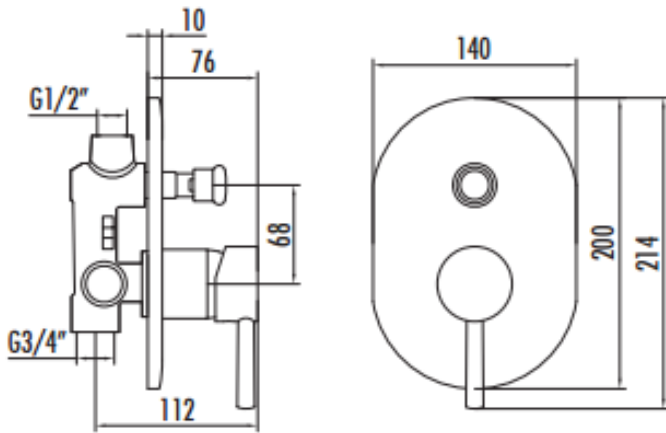

TEKNİK ÇİZİM

ÖZELLİKLER

Creavit önceden haber vermeksizin, ürünlerde ve teknik detaylarda değişiklik yapma hakkını saklı tutar. Renkler gerçekte olduğundan farklı görünebilir.

Kalite Yönetim Sistemi

Müşteri Memnuniyeti Belgesi

Çevre Yönetim Sistemi

İş Sağlığı ve Güvenliği Yönetim Sistemi

LGA

Alman Standartlarına Uygunluk Belgesi

kiwa

Hollanda Standartlarına Uygunluk Belgesi

GOST - R

Rusya Standartlarına Uygunluk Belgesi

UkrSEPRO

Ukrayna Standartlarına Uygunluk Belgesi

İsrail Standartlarına Uygunluk Belgesi

Nijerya Standartlarına Uygunluk Belgesi

Türk Standartlarına Uygunluk Belgesi