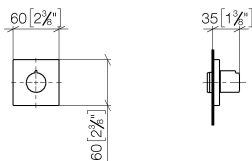

## Душ - Symetrics

Вентиль для скрытого монтажа запираение влево 3/4" - платина

Артикульный номер: 36 608 980-08

- розетка 60 x 60 мм
- верхняя деталь с обрезным ходовым винтом и втулкой

платина

Для данного артикула требуются комплектующие.

## размерный чертеж

mm [inches]

Все величины в мм / дюймах = мм x 0,0394