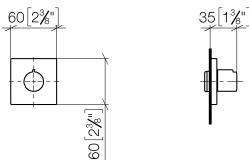

Душ - Symetrics

Вентиль для скрытого монтажа запираение влево 3/4" - платина

Артикульный номер: 36 608 980-08

- розетка 60 x 60 мм
- верхняя деталь с обрезным ходовым винтом и втулкой

платина

Для данного артикула требуются комплектующие.

размерный чертеж

mm [inches]

Все величины в мм / дюймах = мм x 0,0394

Душ - Symetrics

Вентиль для скрытого монтажа запираение влево 3/4" - платина

Артикульный номер: 36 608 980-08

Душ - Symetrics

Вентиль для скрытого монтажа запираение влево 3/4" - платина