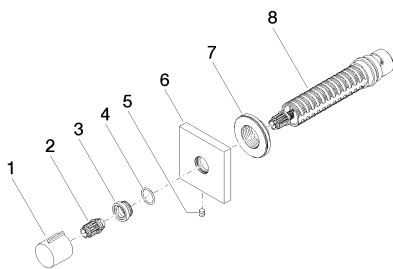

Другие поверхности по запросу (x-tra Service)

35 608 970 90

Клапан скрытого монтажа
3/4" -

Душ - Symetrics

Вентиль для скрытого монтажа запираение влево 3/4" - платина

Артикульный номер: 36 608 980-08

Спецификация запасных частей

№	Артикульный №	Наименование	Расходуемое кол-во
1	09 20 98 001-08	Ручка Ø 25 x 25 мм - платина	1
2	09 12 12 005 90	Фиксирующая крышка белый Ø 14,5 x 18,5 мм -	1
3	09 12 12 043-08	Крепление крышки Ø 19,5 x 9,5 мм - платина	1
4	09 14 10 017 90	O-Ring EPDM 70 14,0 x 1,5 мм -	1
5	04 31 11 004 00 90	Крепление -	1
6	09 27 98 014-08	крышка 60 x 60 x 12,5 мм - платина	1
7	09 21 02 151 90	чехол Ø 43 x 13 мм -	1
8	90 90 03 128 00 90	Деталь верха запираение вправо 3/4" -	1