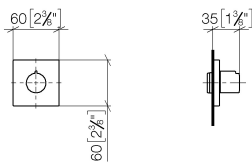

Душ - Symetrics

Вентиль для скрытого монтажа запираение влево 3/4" - платина

Артикульный номер: 36 608 980-08

- розетка 60 x 60 мм
- верхняя деталь с обрезным ходовым винтом и втулкой

платина

Для данного артикула требуются комплектующие.

размерный чертеж

mm [inches]

Все величины в мм / дюймах = мм x 0,0394

Душ - Symetrics

Вентиль для скрытого монтажа запираение влево 3/4" - платина

Артикульный номер: 36 608 980-08

Душ - Symetrics

Вентиль для скрытого монтажа запираение влево 3/4" - платина

Другие поверхности по запросу (x-tra Service)

35 608 970 90

Клапан скрытого монтажа
3/4" -

Душ - Symetrics

Вентиль для скрытого монтажа запираение влево 3/4" - платина

Артикульный номер: 36 608 980-08

Спецификация запасных частей

№	Артикульный №	Наименование	Расходуемое кол-во
1	09 20 98 001-08	Ручка Ø 25 x 25 мм - платина	1
2	09 12 12 005 90	Фиксирующая крышка белый Ø 14,5 x 18,5 мм -	1
3	09 12 12 043-08	Крепление крышки Ø 19,5 x 9,5 мм - платина	1
4	09 14 10 017 90	O-Ring EPDM 70 14,0 x 1,5 мм -	1
5	04 31 11 004 00 90	Крепление -	1
6	09 27 98 014-08	крышка 60 x 60 x 12,5 мм - платина	1
7	09 21 02 151 90	чехол Ø 43 x 13 мм -	1
8	90 90 03 128 00 90	Деталь верха запираение вправо 3/4" -	1