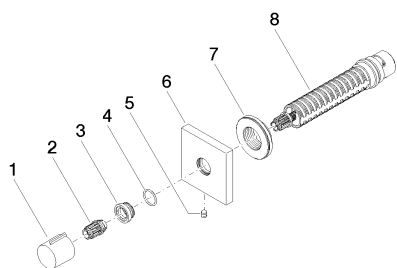

Душ - Symetrics

Вентиль для скрытого монтажа запираение влево 3/4" - платина

Артикульный номер: 36 608 980-08

Спецификация запасных частей

№	Артикульный №	Наименование	Расходуемое кол-во
1	09 20 98 001-08	Ручка Ø 25 x 25 мм - платина	1
2	09 12 12 005 90	Фиксирующая крышка белый Ø 14,5 x 18,5 мм -	1
3	09 12 12 043-08	Крепление крышки Ø 19,5 x 9,5 мм - платина	1
4	09 14 10 017 90	O-Ring EPDM 70 14,0 x 1,5 мм -	1
5	04 31 11 004 00 90	Крепление -	1
6	09 27 98 014-08	крышка 60 x 60 x 12,5 мм - платина	1
7	09 21 02 151 90	чехол Ø 43 x 13 мм -	1
8	90 90 03 128 00 90	Деталь верха запираение вправо 3/4"	1
		-	