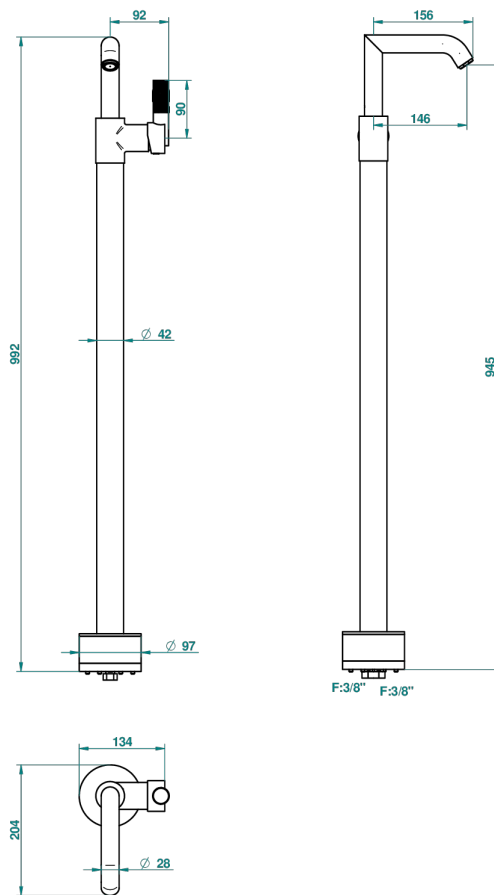

# ВАМБОУ С ХРУСТАЛЕМ ЯНТАРНОГО ЦВЕТА

A34-6500S

Смеситель для раковины свободностоящий

THG<sup>®</sup>  
PARIS

44076

05/12/2011

## ТЕХНИЧЕСКИЕ ХАРАКТЕРИСТИКИ

- Recommandé : 3 bars (max. 5 bars) - Advised : 43,5 psi (max. 72 psi)
- 15 l/min à 3 bars (4 gpm at 43.5 psi)