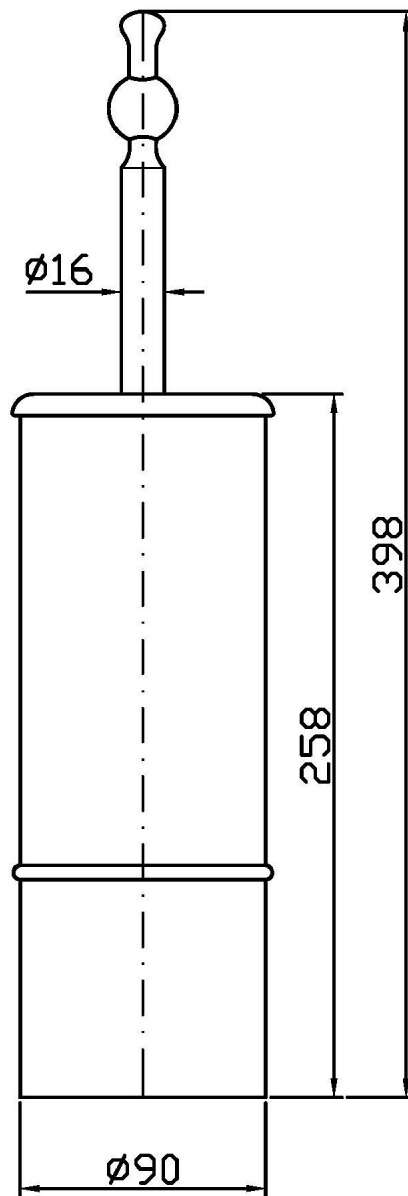

Disegno Complessivo / Overall Drawing

DELFI

ZAC255

Pesi e Misure / Weights and Sizes

Peso (Kg) Weight (lb)	2,10 (Kg)	4,63 (lb)
Volume test (dc3) - (in3)	3,97 (dc3)	242,26 (in3)
h (mm) - (in)	90,00 (mm)	3,54 (in)
L1 (mm) - (in)	100,00 (mm)	3,94 (in)
L2 (mm) - (in)	440,00 (mm)	17,32 (in)