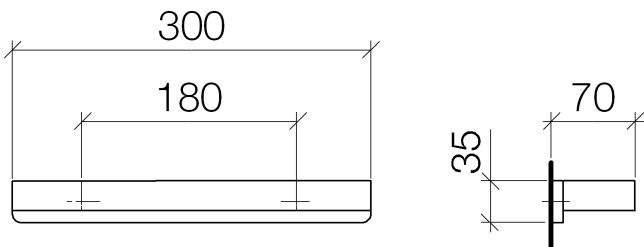

Ванна - LULU

Поручень для ванны - платина матовая

Артикулный номер: 83 030 710-06

- расстояние между осями 185 мм
- ширина 300 мм
- высота 35 мм
- вылет 70 мм

платина матовая

размерный чертеж

Все величины в мм / дюймах = мм x 0,0394