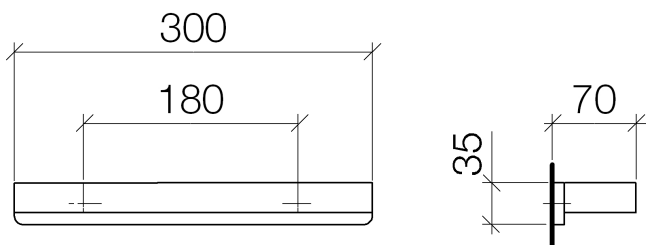

## Ванна - LULU

Поручень для ванны - платина матовая

Артикулный номер: 83 030 710-06

- расстояние между осями 185 мм
- ширина 300 мм
- высота 35 мм
- вылет 70 мм

платина матовая

### размерный чертеж

Все величины в мм / дюймах = мм x 0,0394

Ванна - LULU

Поручень для ванны - платина матовая

Артикульный номер: 83 030 710-06

Ванна - LULU

Поручень для ванны - платина матовая

Артикульный номер: 83 030 710-06