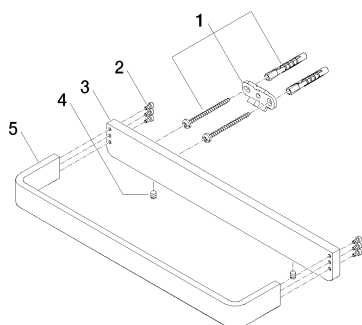

Ванна - LULU

Поручень для ванны - платина матовая

Артикульный номер: 83 030 710-06

Спецификация запасных частей

№	Артикульный №	Наименование	Расходуемое кол-во
1	05 17 20 717 00 90	Набор для крепления 35 x 65 x 7 мм -	2
2	90 30 30 059 00 90	Крепление М3 x 6 мм -	2
3	08 17 71 500-06	Держатель 300 x 35 x 10 мм - платина матовая	1
4	04 31 11 112 00 90	Крепление М5 x 6 мм -	2
5	08 17 71 550-06	Ручка 300 x 25 x 60 мм - платина матовая	1