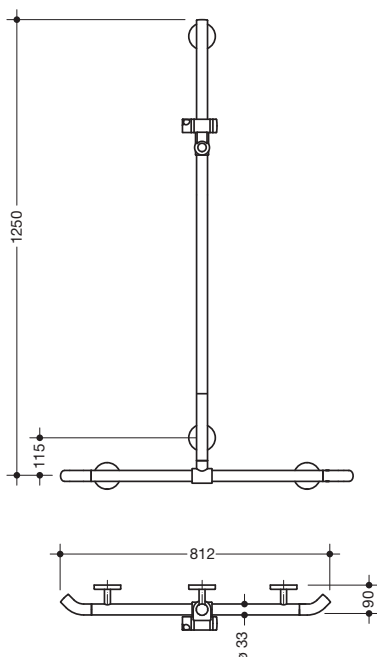

Produktdatenblatt
Duschhandlauf mit verschiebbarer
Brausehalterstange 950.35.45091

HEWI

Abbildung ähnlich

Duschhandlauf mit verschiebbarer Brausehalterstange 950.35.45091

- senkrecht und waagrecht angeordnete, im rechten Winkel verbundene Stangen mit Brausehalter
- mit zur Wand zeigenden 45° Endbögen
- mit seitlich (zur Montage) verschiebbarer senkrechter Brausehalterstange
- Dusch-, Wannenhandlauf aus hochwertigem Polyamid
- Stangen nach HEWI Farbtabelle
- Brausehalter, Stützen und Rosetten in der HEWI Farbe 98 (Signalweiß)
- mit durchgehendem, korrosionsgeschütztem Stahlkern
- senkrechte Länge 1250 mm, waagrechte Länge 812 mm
- 90 mm tief, Stangendurchmesser 33 mm
- Wandanbindung mit gerade zur Wand ausgeführten filigranen Stützen (Durchmesser 18 mm) und flachen Rosetten
- Rosettendurchmesser 80 mm, Kappenhöhe 13 mm
- Brausehalter kann stufenlos geneigt und nach Ziehen oder Drücken eines großflächigen Hebels in der Höhe verstellt werden
- konische Aufnahme am Brausehalter erleichtert das Einhängen der Handbrause
- geeignet für Handbrausen verschiedener Hersteller
- einfache Montage durch einzeln montierbare Befestigungsplatten aus hochwertigem Edelstahl zum Einhängen des Dusch-, Wannenhandlaufs
- geeignet für HEWI Einhängesitze 950.51...10..., 950.51...11..., 802.51...11..., 802.51...12... und 801.51...100
- inklusive korrosionsfreiem HEWI Befestigungsmaterial

Abmessungen in mm

Farben

98

Basisfarbe

Stangen

Alternative Farben

98 99

Basisfarbe