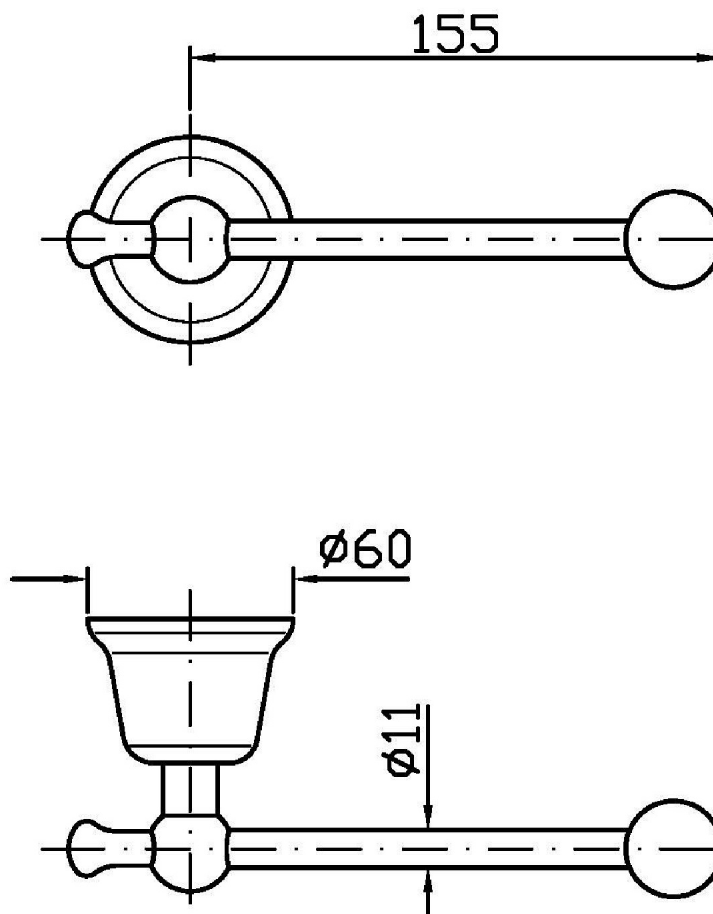

DELFI

ZAC231

Pesi e Misure / Weights and Sizes

Peso (Kg) Weight (lb)	0,63 (Kg)	1,39 (lb)
Volume test (dc3) - (in3)	3,32 (dc3)	202,60 (in3)
h (mm) - (in)	93,00 (mm)	3,66 (in)
L1 (mm) - (in)	162,00 (mm)	6,38 (in)
L2 (mm) - (in)	220,00 (mm)	8,66 (in)