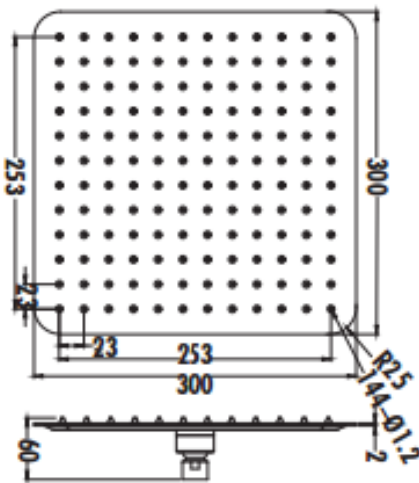

TEKNİK ÇİZİM

ÖZELLİKLER

Creavit önceden haber vermeksizin, ürünlerde ve teknik detaylarda değişiklik yapma hakkını saklı tutar. Renkler gerçekte olduğundan farklı görünebilir.

Kalite Yönetim Sistemi

Müşteri Memnuniyeti Belgesi

Çevre Yönetim Sistemi

İş Sağlığı ve Güvenliği Yönetim Sistemi

LGA

Alman Standartlarına Uygunluk Belgesi

kiwa

Hollanda Standartlarına Uygunluk Belgesi

GOST - R

Rusya Standartlarına Uygunluk Belgesi

UkrSEPRO

Ukrayna Standartlarına Uygunluk Belgesi

İsrail Standartlarına Uygunluk Belgesi

Nijerya Standartlarına Uygunluk Belgesi

Türk Standartlarına Uygunluk Belgesi