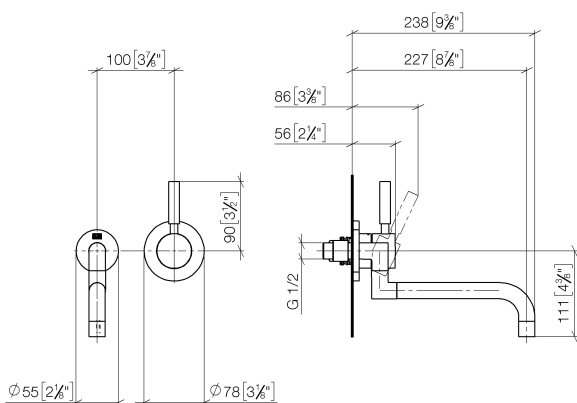

Кухня - Meta.02

Смеситель настенный с отдельными розетками - платина

Артикулный номер: 36 880 625-08

- вылет 227 мм
- поворотный излив
- обогащенная воздухом струя
- розетка для излива Ø 55 мм
- розетка для смесителя Ø 78 мм
- расход макс. 7 л/мин при гидравлическом давлении 3 бара
- не содержит свинца
- Группа смесителей согл. DIN 4109: 1
- (ADA)

платина

Для данного артикула требуются комплектующие.

размерный чертеж

mm [inches]

Все величины в мм / дюймах = мм x 0,0394