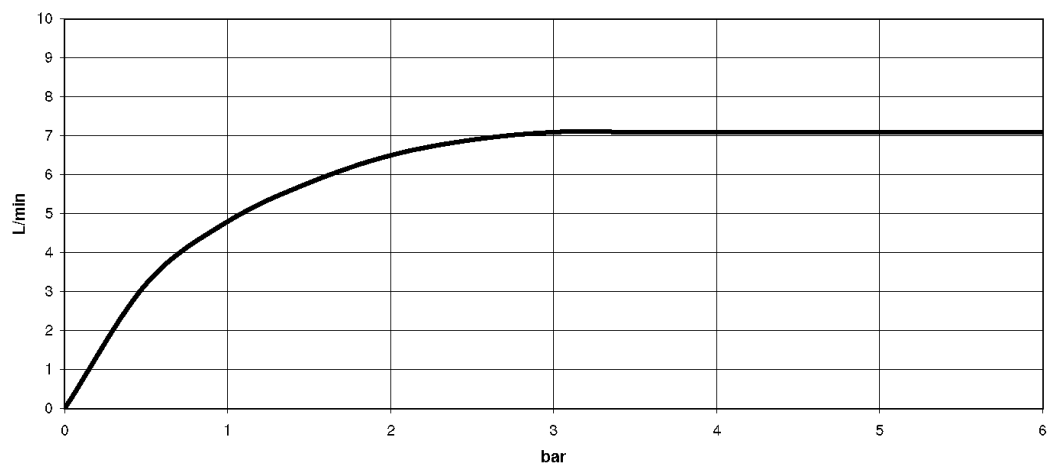

Кухня - Meta.02

Смеситель настенный с отдельными розетками - платина

Артикульный номер: 36 880 625-08

график расхода