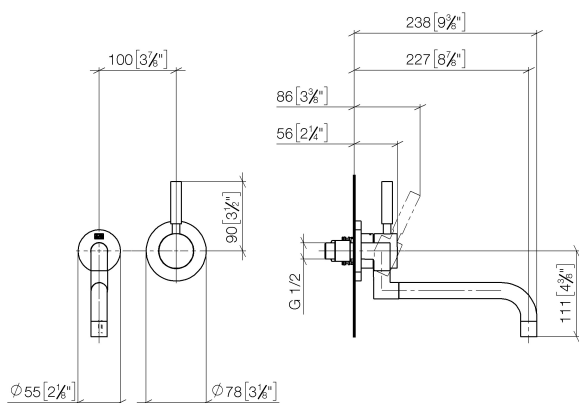

Кухня - Meta.02

Смеситель настенный с отдельными розетками - платина

Артикульный номер: 36 880 625-08

- вылет 227 мм
- поворотный излив
- обогащенная воздухом струя
- розетка для излива Ø 55 мм
- розетка для смесителя Ø 78 мм
- расход макс. 7 л/мин при гидравлическом давлении 3 бара
- не содержит свинца
- Группа смесителей согл. DIN 4109: 1
- (ADA)

платина

Для данного артикула требуются комплектующие.

размерный чертеж

mm [inches]

Все величины в мм / дюймах = мм x 0,0394

Кухня - Meta.02

Смеситель настенный с отдельными розетками - платина

Артикульный номер: 36 880 625-08

график расхода

Кухня - Meta.02

Смеситель настенный с отдельными розетками - платина

Артикульный номер: 36 880 625-08

Другие варианты поверхностей

хром

36 880 625-00

платина матовая