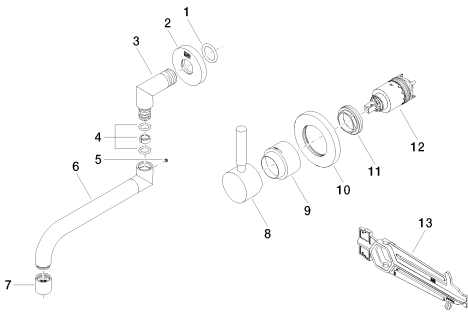

35 816 970 90

смеситель настенный  
однорычажный скрытого  
монтажа смеситель справа

35 860 970 90

смеситель настенный  
однорычажный скрытого  
монтажа смеситель справа

Кухня - Meta.02

Смеситель настенный с отдельными розетками - платина

### Спецификация запасных частей

№	Артикульный №	Наименование	Расходуемое кол-во
1	09 14 10 026 90	O-Ring 20,5 x 3,5 мм -	1
2	09 27 22 503-08	крышка Ø 55 x Ø 27 x 9 мм - платина	1
3	09 11 03 013 10-08	Подключение 63 x 59 x 23 мм - платина	1
4	90 14 15 020 00 90	комплект уплотнений 70 x 110 x 10 мм -	1
5	09 31 11 038 90	Крепление M4 x 3 мм -	1
6	04 28 25 078 10-08	Излив 223,5 x 34 x 24,5 мм - платина	1
7	90 23 01 019 00-08	Аэратор M18x1-IG 7,0 л/мин. - платина	1
8	90 20 62 040 00-08	Ручка 140 x 90 x 95 мм - платина	1
9	09 11 02 530-08		1
10	90 27 62 011 00-08	Покрытие Ø 78 x Ø 45,7 x 9 мм - платина	1
11	09 24 04 105 90	Крепление Ø 40 x 12 мм -	1
12	90 15 05 064 01 90		1
13	09 30 09 064 90	Монтажный ключ 10 Nm -	1