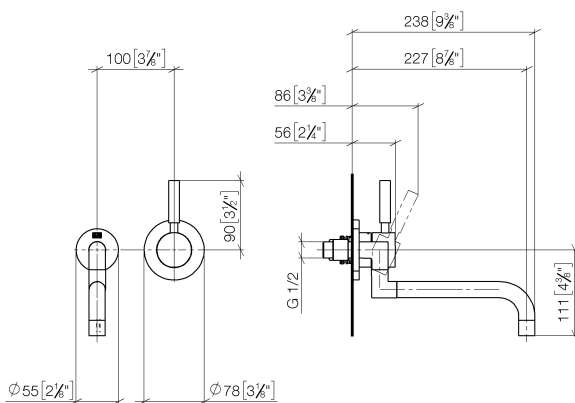

Кухня - Meta.02

Смеситель настенный с отдельными розетками - платина

Артикульный номер: 36 880 625-08

- вылет 227 мм
- поворотный излив
- обогащенная воздухом струя
- розетка для излива  $\varnothing$  55 мм
- розетка для смесителя  $\varnothing$  78 мм
- расход макс. 7 л/мин при гидравлическом давлении 3 бара
- не содержит свинца
- Группа смесителей согл. DIN 4109: 1
- (ADA)

платина

Для данного артикула требуются комплектующие.

размерный чертеж

mm [inches]

Кухня - Meta.02

Смеситель настенный с отдельными розетками - платина

Артикульный номер: 36 880 625-08

Все величины в мм / дюймах = мм x 0,0394

график расхода

Кухня - Meta.02

Смеситель настенный с отдельными розетками - платина

Артикульный номер: 36 880 625-08

### Спецификация запасных частей

№	Артикульный №	Наименование	Расходуемое кол-во
1	09 14 10 026 90	O-Ring 20,5 x 3,5 мм -	1
2	09 27 22 503-08	крышка Ø 55 x Ø 27 x 9 мм - платина	1
3	09 11 03 013 10-08	Подключение 63 x 59 x 23 мм - платина	1
4	90 14 15 020 00 90	комплект уплотнений 70 x 110 x 10 мм -	1
5	09 31 11 038 90	Крепление M4 x 3 мм -	1
6	04 28 25 078 10-08	Излив 223,5 x 34 x 24,5 мм - платина	1
7	90 23 01 019 00-08	Аэратор M18x1-IG 7,0 л/мин. - платина	1
8	90 20 62 040 00-08	Ручка 140 x 90 x 95 мм - платина	1
9	09 11 02 530-08		1
10	90 27 62 011 00-08	Покрытие Ø 78 x Ø 45,7 x 9 мм - платина	1
11	09 24 04 105 90	Крепление Ø 40 x 12 мм -	1
12	90 15 05 064 01 90		1
13	09 30 09 064 90	Монтажный ключ 10 Nm -	1