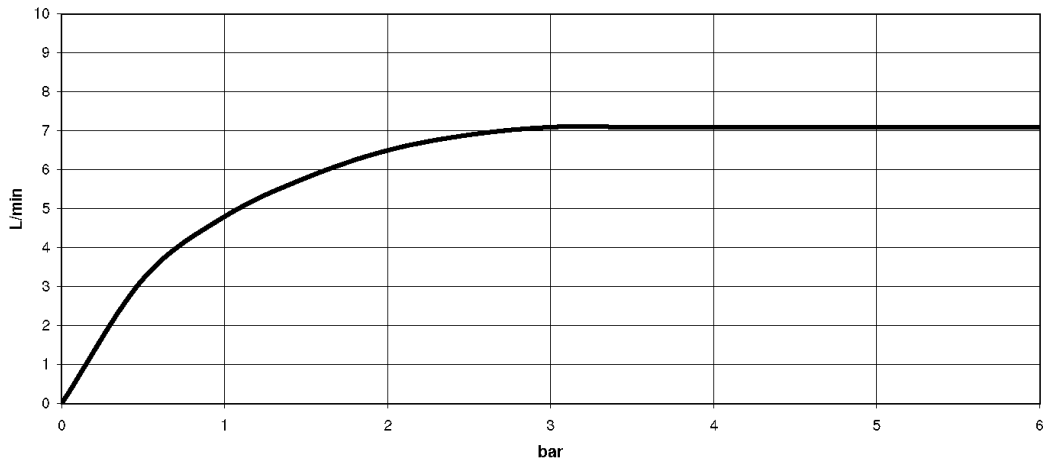

Кухня - Meta.02

Смеситель настенный с отдельными розетками - платина

Артикульный номер: 36 880 625-08

Все величины в мм / дюймах = мм x 0,0394

график расхода