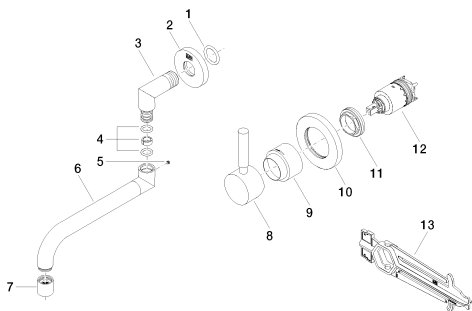

Кухня - Meta.02

Смеситель настенный с отдельными розетками - платина

Артикульный номер: 36 880 625-08

Спецификация запасных частей

№	Артикульный №	Наименование	Расходуемое кол-во
1	09 14 10 026 90	O-Ring 20,5 x 3,5 мм -	1
2	09 27 22 503-08	крышка Ø 55 x Ø 27 x 9 мм - платина	1
3	09 11 03 013 10-08	Подключение 63 x 59 x 23 мм - платина	1
4	90 14 15 020 00 90	комплект уплотнений 70 x 110 x 10 мм -	1
5	09 31 11 038 90	Крепление M4 x 3 мм -	1
6	04 28 25 078 10-08	Излив 223,5 x 34 x 24,5 мм - платина	1
7	90 23 01 019 00-08	Аэратор M18x1-IG 7,0 л/мин. - платина	1
8	90 20 62 040 00-08	Ручка 140 x 90 x 95 мм - платина	1
9	09 11 02 530-08		1
10	90 27 62 011 00-08	Покрытие Ø 78 x Ø 45,7 x 9 мм - платина	1
11	09 24 04 105 90	Крепление Ø 40 x 12 мм -	1
12	90 15 05 064 01 90		1
13	09 30 09 064 90	Монтажный ключ 10 Nm -	1