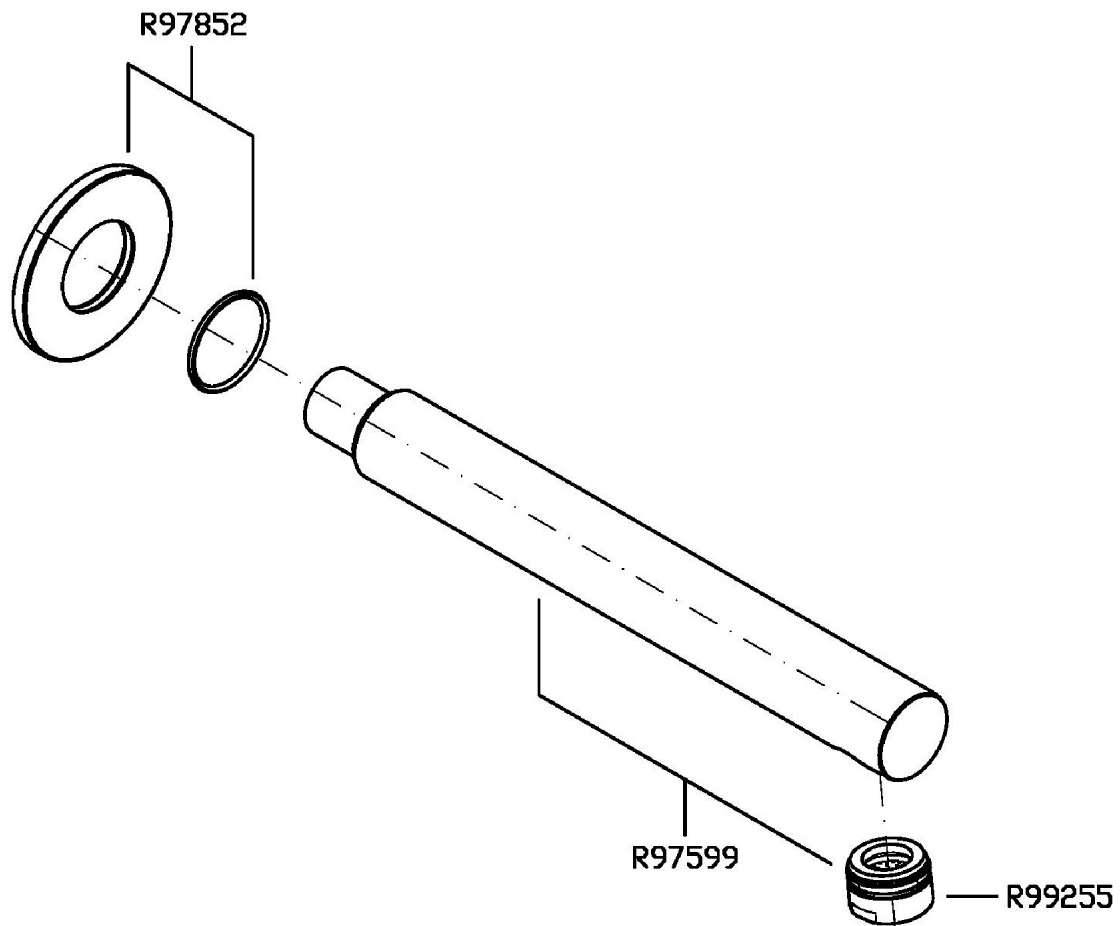

## CLOSER

Z92176

Bocca di erogazione. / Wall spout.

Bocca di erogazione L. 200 mm.

Wall spout L. 200 mm.

## CLOSER

Z92176

Disegno Complessivo / Overall Drawing

## CLOSER

Z92176

Esplosi / Exploded

## CLOSER

Z92176 Pesì e Misure / Weights and Sizes

Peso ( Kg ) Weight ( lb )	0,90 ( Kg )	1,98 ( lb )
Volume test ( dc3 ) - ( in3 )	1,98 ( dc3 )	120,83 ( in3 )
h ( mm ) - ( in )	80,00 ( mm )	3,15 ( in )
L1 ( mm ) - ( in )	105,00 ( mm )	4,13 ( in )
L2 ( mm ) - ( in )	235,00 ( mm )	9,25 ( in )