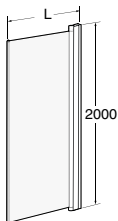

# Ifö Space nischlösning SPNF, knapp

Matt aluminiumprofil med frostat hårdat säkerhetsglas och knapp.  
Höjd: 2000 mm

OBS! Beställ TPNN nischprofil matt aluminium 05855089

Produkt	Ifö nr	RSK nr
SPNF 1000 mm nisch	059760192	739 96 18
SPNF 1100 mm nisch	059770192	739 96 19
SPNF 1200 mm nisch	059780192	739 96 20

## Handtagsprofil/ Handle profile

Rak/ Straight	L±10
600	581
650	631
700	681
750	731
800	781
850	831
900	881
1000	981

Böckad/ Curved	L±10
800	641
900	741

## Knopp/Knob

Rak/ Straight	L±10 + 45° list
600	583
650	633
700	683
750	733
800	783
850	833
900	883
1000	983

Böckad/ Curved	L±10 + 90° list
800	640
900	740