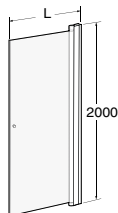

## Handtagsprofil/ Handle profile

Rak/ Straight	L±10
600	581
650	631
700	681
750	731
800	781
850	831
900	881
1000	981

Böckad/ Curved	L±10
800	641
900	741

## Knopp/Knob

Rak/ Straight	L±10 + 45° list
600	583
650	633
700	683
750	733
800	783
850	833
900	883
1000	983

Böckad/ Curved	L±10 + 90° list
800	640
900	740