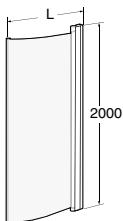

# Ifö Space nischlösning SPNF, knapp

Matt aluminiumprofil med frostat hårdat säkerhetsglas och knapp.  
Höjd: 2000 mm

OBS! Beställ TPNN nischprofil matt aluminium 05855089

Produkt	Ifö nr	RSK nr
SPNF 1000 mm nisch	059760192	739 96 18
SPNF 1100 mm nisch	059770192	739 96 19
SPNF 1200 mm nisch	059780192	739 96 20

## Handtagsprofil/ Handle profile

Rak/ Straight	L±10
600	581
650	631
700	681
750	731
800	781
850	831
900	881
1000	981

Böckad/ Curved	L±10
800	641
900	741

## Knopp/Knob

Rak/ Straight	L±10 + 45° list
600	583
650	633
700	683
750	733
800	783
850	833
900	883
1000	983

Böckad/ Curved	L±10 + 90° list
800	640
900	740