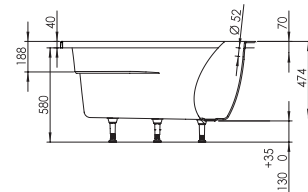

Baignoire MINIME dim. 120 x 70 cm

baignoire renforcée

matériau composite
bi-matière

- 1 CONFORT ABSOLU**
matériau résistant,
isolant & léger
- 2 POSE ET ENTRETIEN
FACILES**
- 3 RESPECT DE
L'ENVIRONNEMENT**

les + produit :

la plus compacte des baignoires
profondeur intérieure 50 cm
à encastrer

en option pour plus de confort :
siège de douche en teck
amovible

avec pieds plastiques

5 pieds
à visser

MINIME 120 x 70 cm
réf 675200 001 00