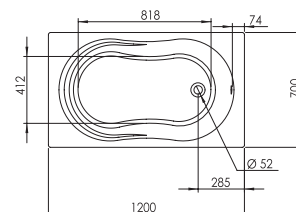

Baignoire MINIME dim. 120 x 70 cm

baignoire renforcée

matériau composite
bi-matière

- 1 CONFORT ABSOLU**
matériau résistant,
isolant & léger
- 2 POSE ET ENTRETIEN
FACILES**
- 3 RESPECT DE
L'ENVIRONNEMENT**

les + produit :

la plus compacte des baignoires
profondeur intérieure 50 cm
à encastrer

en option pour plus de confort :
siège de douche en teck
amovible

avec pieds plastiques

5 pieds
à visser

MINIME 120 x 70 cm
réf 675200 001 00