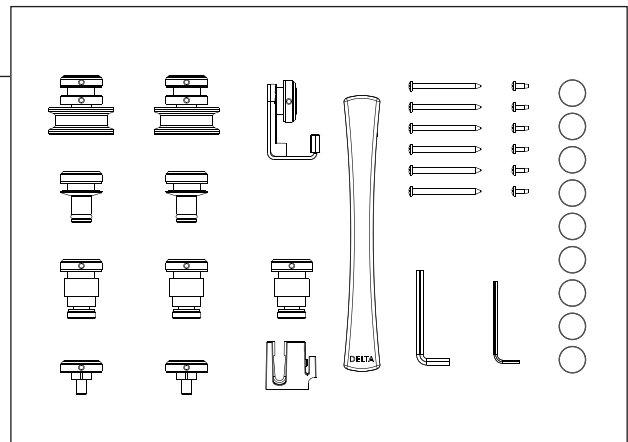

Model/Modelo/Modèle
 B911917-3838
 Series/Series/Seria

RP100064▲
 Hardware Kit
 Kit de hardware
 Kit de matériel

▲ Specify Finish
 Especifica el Acabado
 Précisez le Fini