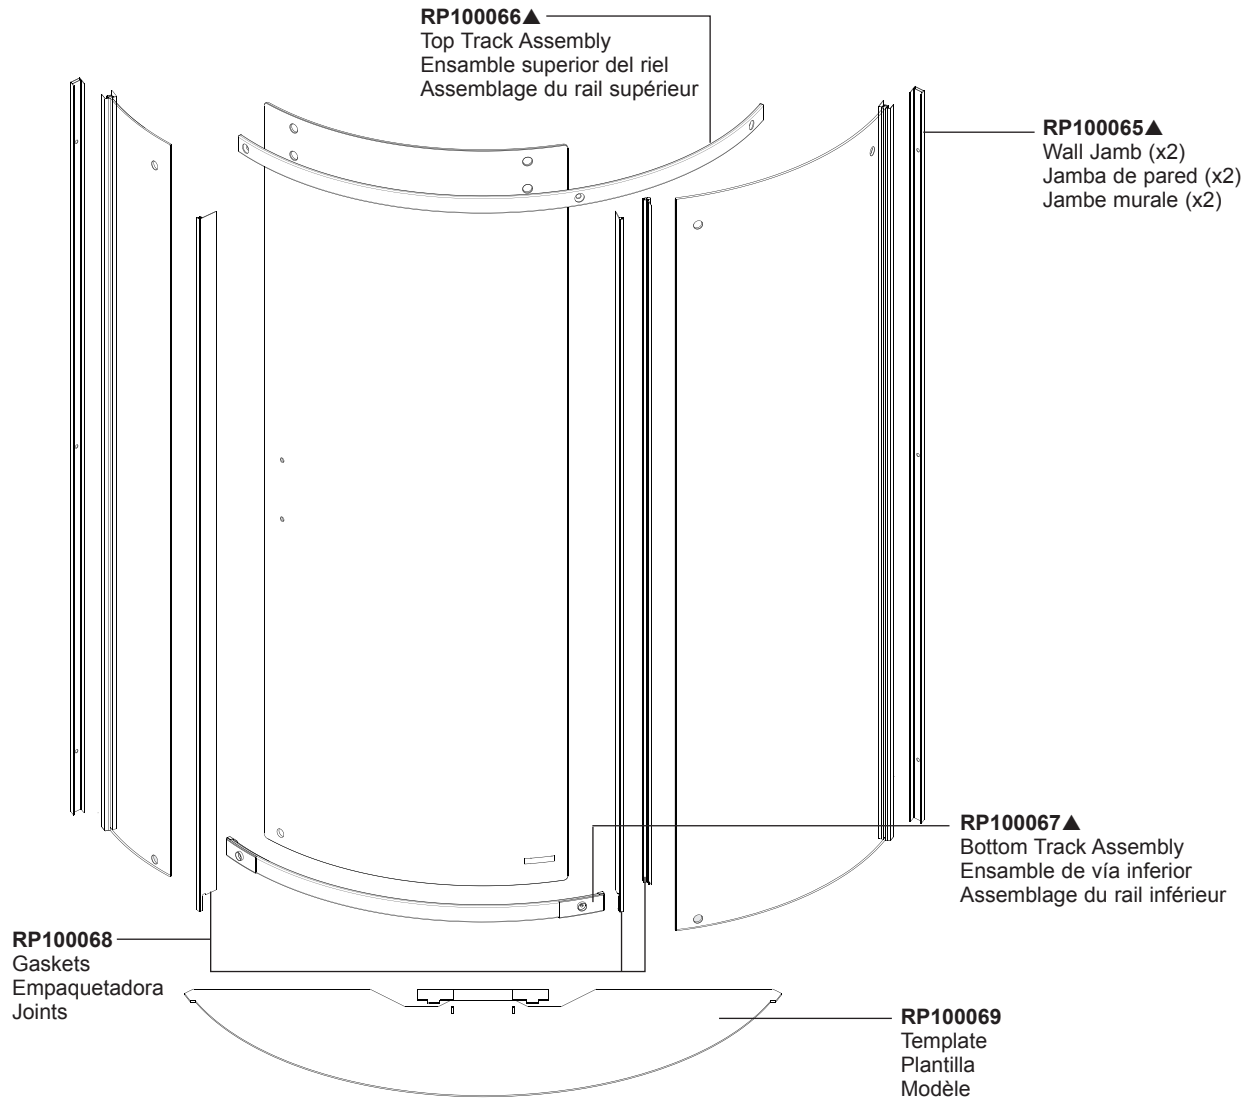

Model/Modelo/Modèle
 B911917-3838
 Series/Series/Seria

RP100064▲
 Hardware Kit
 Kit de hardware
 Kit de matériel

▲ Specify Finish
 Especifica el Acabado
 Précisez le Fini