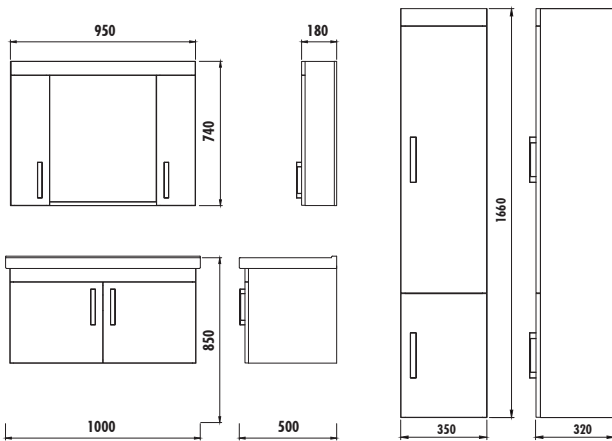

TEKNİK ÇİZİM

creavit.com.tr

/creavitTurkiye

Creavit önceden haber vermeksizin, ürünlerde ve teknik detaylarda değişiklik yapma hakkını saklı tutar. Renkler gerçekte olduğundan farklı görünebilir.

Kalite Yönetim Sistemi

Müşteri Memnuniyeti Belgesi

Çevre Yönetim Sistemi

İş Sağlığı ve Güvenliği Yönetim Sistemi

LGA

Alman Standartlarına Uygunluk Belgesi

kiwa

Hollanda Standartlarına Uygunluk Belgesi

GOST - R

Rusya Standartlarına Uygunluk Belgesi

UkrSEPRO

Ukrayna Standartlarına Uygunluk Belgesi

İsrail Standartlarına Uygunluk Belgesi

Nijerya Standartlarına Uygunluk Belgesi

Türk Standartlarına Uygunluk Belgesi