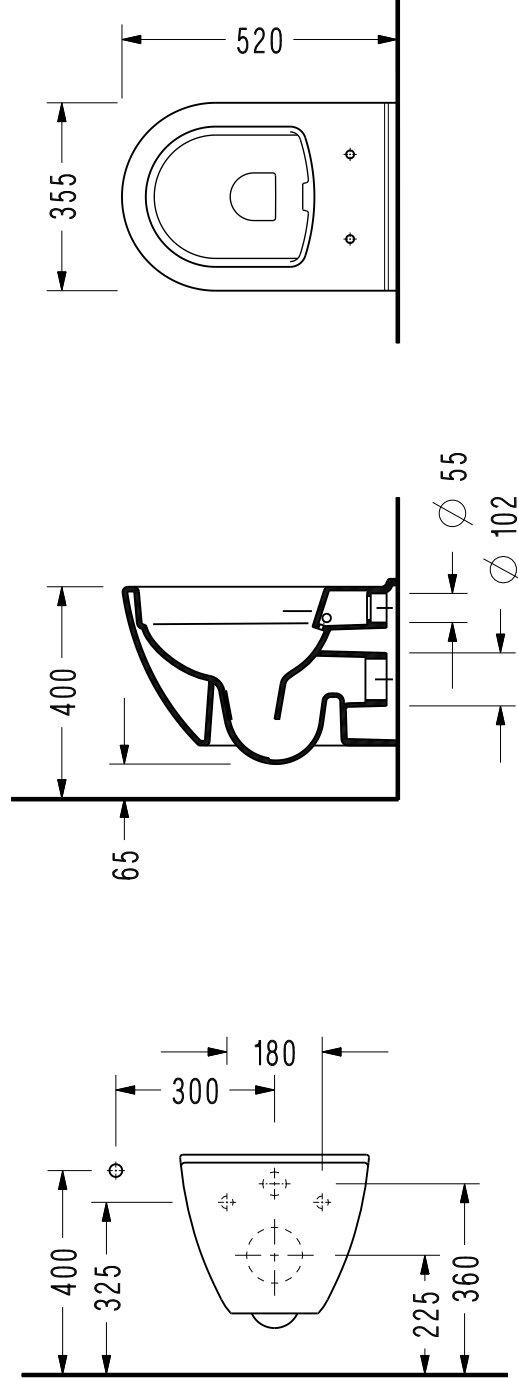

## SM26 Asma Klozet / Wall Hung WC Pan

Agirliklar (kg)  
SM10 24,5