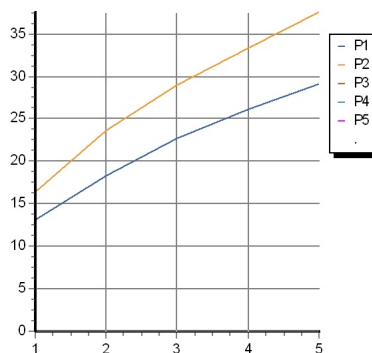

## ISY

ZD1660

Portate / Flowrates (lt/min)

PRESSIONE PRESSURE	1 BAR	2 BAR	3 BAR	4 BAR	5 BAR
1 RUBINETTO APERTO <i>P1</i>	13,2	18,4	22,7	26,2	29,2
2 RUBINETTO APERTI 2 TAPS OPENED <i>P2</i>	16,5	23,6	29	33,3	37,6
<i>P3</i>					
<i>P4</i>					
<i>P5</i>					