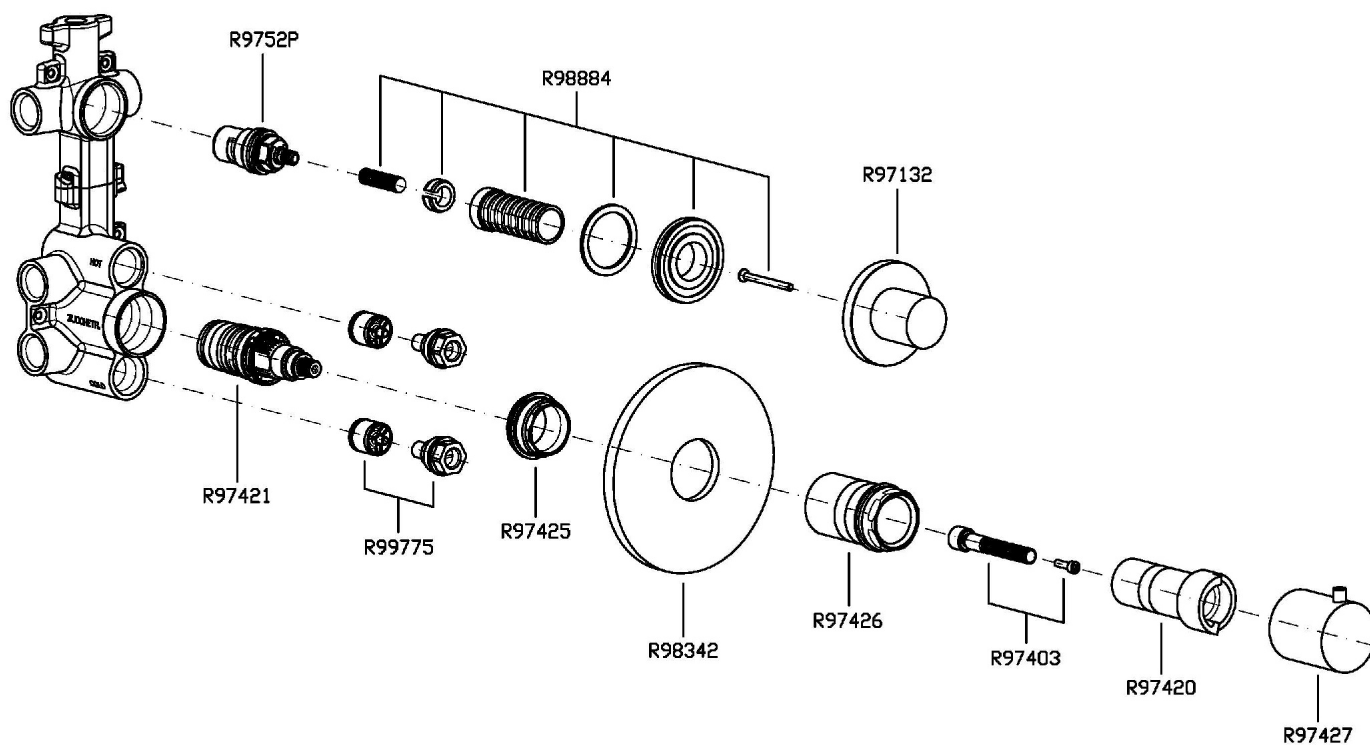

## ISY

ZD1660

Termostatico incasso doccia con 2 rubinetti d'arresto. / Built-in thermostatic shower mixer 2 stop valves.

Termostatico incasso doccia da 1/2", con 2 rubinetti d'arresto.

1/2" built-in thermostatic shower mixer with 2 stop valves.

## ISY

ZD1660

Portate / Flowrates (lt/min)

PRESSIONE PRESSURE	1 BAR	2 BAR	3 BAR	4 BAR	5 BAR
1 RUBINETTO APERTO <i>P1</i>	13,2	18,4	22,7	26,2	29,2
2 RUBINETTO APERTI 2 TAPS OPENED <i>P2</i>	16,5	23,6	29	33,3	37,6
<i>P3</i>					
<i>P4</i>					
<i>P5</i>					

## ISY

ZD1660

Pesi e Misure / Weights and Sizes

Peso ( Kg ) Weight ( lb )	2,00 ( Kg )	4,41 ( lb )
Volume test ( dc3 ) - ( in3 )	11,01 ( dc3 )	671,87 ( in3 )
h ( mm ) - ( in )	90,00 ( mm )	3,54 ( in )
L1 ( mm ) - ( in )	335,00 ( mm )	13,19 ( in )
L2 ( mm ) - ( in )	365,00 ( mm )	14,37 ( in )