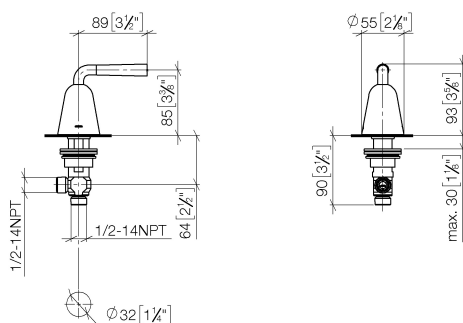

Умывальник - DOMICIL

Вентиль боковой заправление влево холодный - Champagne / черный матовый

Артикульный номер: 20 000 900-98

- диаметр сверлёного отверстия 32 мм
- розетка Ø 55 мм
- Группа смесителей согл. DIN 4109: 1
- Для монтажа на стальной раковине закажите кольцо 09 28 10 043 90.

Champagne / черный матовый

размерный чертеж

mm [inches]

Все величины в мм / дюймах = мм x 0,0394

Умывальник - DOMICIL

Вентиль боковой заперение влево холодный - Champagne / черный матовый

Артикульный номер: 20 000 900-98

график расхода

Умывальник - DOMICIL

Вентиль боковой запираение влево холодный - Champagne / черный матовый

Артикульный номер: 20 000 900-98

Другие варианты поверхностей

хром

20 000 900-00

хром/черный матовый