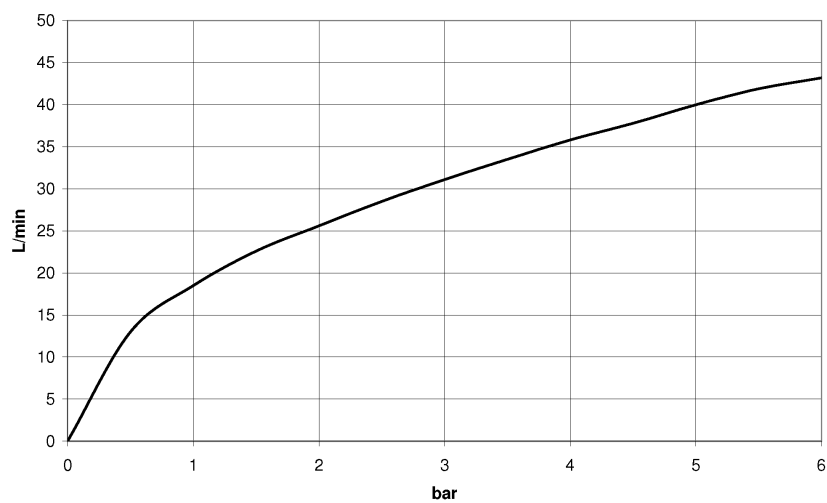

Умывальник - DOMICIL

Вентиль боковой заперение влево холодный - Champagne / черный матовый

Артикульный номер: 20 000 900-98

график расхода