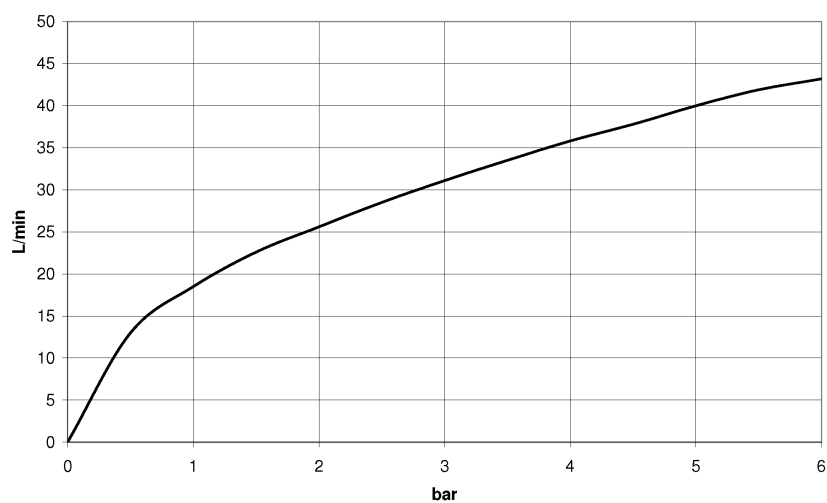

Умывальник - DOMICIL

Вентиль боковой заперение влево холодный - Champagne / черный матовый

Артикульный номер: 20 000 900-98

график расхода