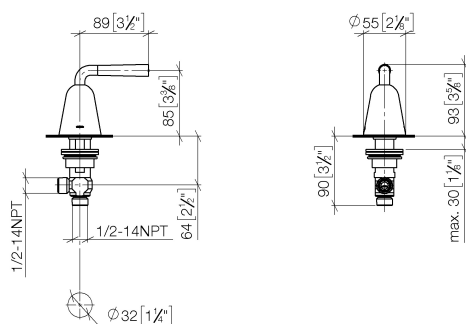

Умывальник - DOMICIL

Вентиль боковой запертие влево холодный - Champagne / черный матовый

Артикульный номер: 20 000 900-98

- диаметр сверлёного отверстия 32 мм
- розетка Ø 55 мм
- Группа смесителей согл. DIN 4109: 1
- Для монтажа на стальной раковине закажите кольцо 09 28 10 043 90.

Champagne / черный матовый

размерный чертеж

mm [inches]

Все величины в мм / дюймах = мм x 0,0394

Умывальник - DOMICIL

Вентиль боковой заперение влево холодный - Champagne / черный матовый

Артикульный номер: 20 000 900-98

график расхода

Умывальник - DOMICIL

Вентиль боковой заперение влево холодный - Champagne / черный матовый

Артикульный номер: 20 000 900-98

Другие варианты поверхностей

хром
20 000 900-00

хром/черный матовый
20 000 900-50

Другие поверхности по запросу (x-tra Service)

Спецификация запасных частей

№	Артикульный №	Наименование	Расходуемое кол-во
1	90 20 90 015 00-47	Ручка 138 x 88 x 90 мм - Champagne	1
2	09 27 90 012-47	крышка Ø 55 x 65,3 мм - Champagne	1
3	09 31 11 055 90	Крепление M4 x 3,5 мм -	1
4	09 14 15 021 90	кольцо Ø 19,5 x 5,4 мм -	1
5	09 12 12 064-33	Крепление крышки Ø 19,4 x 24 мм - чёрный матовый	1
6	09 30 11 194 90	Стопорная шайба Ø 7 x 1 мм -	1
7	09 30 30 069 90	Крепление M4 x 16 мм -	1
8	09 30 11 213 90	кольцо Ø 24 x 1 мм -	1
9	09 30 11 212 90	Стопорное кольцо Ø 25 x 1,2 мм -	1
10	09 30 11 211-33	диск Ø 42 x 21,8 мм - чёрный матовый	1
11	09 14 10 018 90	O-Ring EPDM 70 32,0 x 3,0 мм -	1
12	90 17 11 040 33 90	Вентиль боковой заперение вправо 1/2" -	1