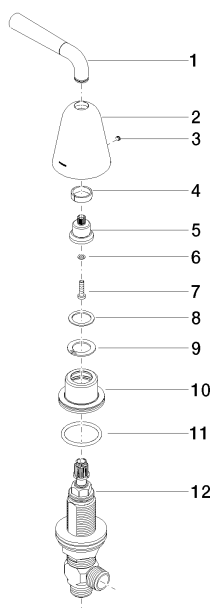

Умывальник - DOMICIL

Вентиль боковой запертие влево холодный - Champagne / черный матовый

Артикульный номер: 20 000 900-98

- диаметр сверлёного отверстия 32 мм
- розетка Ø 55 мм
- Группа смесителей согл. DIN 4109: 1
- Для монтажа на стальной раковине закажите кольцо 09 28 10 043 90.

Champagne / черный матовый

размерный чертеж

mm [inches]

Все величины в мм / дюймах = мм x 0,0394

Умывальник - DOMICIL

Вентиль боковой заперение влево холодный - Champagne / черный матовый

Артикульный номер: 20 000 900-98

график расхода

Умывальник - DOMICIL

Вентиль боковой заперение влево холодный - Champagne / черный матовый

Артикульный номер: 20 000 900-98

Другие варианты поверхностей

хром
20 000 900-00

хром/черный матовый
20 000 900-50

Другие поверхности по запросу (x-tra Service)

Спецификация запасных частей

№	Артикульный №	Наименование	Расходуемое кол-во
1	90 20 90 015 00-47	Ручка 138 x 88 x 90 мм - Champagne	1
2	09 27 90 012-47	крышка Ø 55 x 65,3 мм - Champagne	1
3	09 31 11 055 90	Крепление M4 x 3,5 мм -	1
4	09 14 15 021 90	кольцо Ø 19,5 x 5,4 мм -	1
5	09 12 12 064-33	Крепление крышки Ø 19,4 x 24 мм - чёрный матовый	1
6	09 30 11 194 90	Стопорная шайба Ø 7 x 1 мм -	1
7	09 30 30 069 90	Крепление M4 x 16 мм -	1
8	09 30 11 213 90	кольцо Ø 24 x 1 мм -	1
9	09 30 11 212 90	Стопорное кольцо Ø 25 x 1,2 мм -	1
10	09 30 11 211-33	диск Ø 42 x 21,8 мм - чёрный матовый	1
11	09 14 10 018 90	O-Ring EPDM 70 32,0 x 3,0 мм -	1
12	90 17 11 040 33 90	Вентиль боковой заперение вправо 1/2" -	1