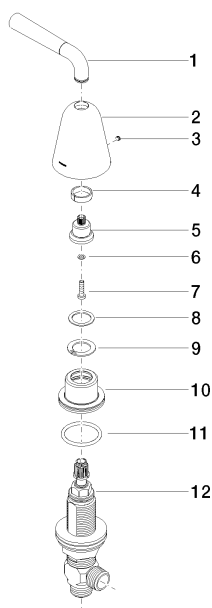

Умывальник - DOMICIL

Вентиль боковой запираение влево холодный - Champagne / черный матовый

Артикульный номер: 20 000 900-98

Спецификация запасных частей

№	Артикульный №	Наименование	Расходуемое кол-во
1	90 20 90 015 00-47	Ручка 138 x 88 x 90 мм - Champagne	1
2	09 27 90 012-47	крышка Ø 55 x 65,3 мм - Champagne	1
3	09 31 11 055 90	Крепление M4 x 3,5 мм -	1
4	09 14 15 021 90	кольцо Ø 19,5 x 5,4 мм -	1
5	09 12 12 064-33	Крепление крышки Ø 19,4 x 24 мм - чёрный матовый	1
6	09 30 11 194 90	Стопорная шайба Ø 7 x 1 мм -	1
7	09 30 30 069 90	Крепление M4 x 16 мм -	1
8	09 30 11 213 90	кольцо Ø 24 x 1 мм -	1
9	09 30 11 212 90	Стопорное кольцо Ø 25 x 1,2 мм -	1
10	09 30 11 211-33	диск Ø 42 x 21,8 мм - чёрный матовый	1
11	09 14 10 018 90	O-Ring EPDM 70 32,0 x 3,0 мм -	1
12	90 17 11 040 33 90	Вентиль боковой запираение вправо 1/2" -	1