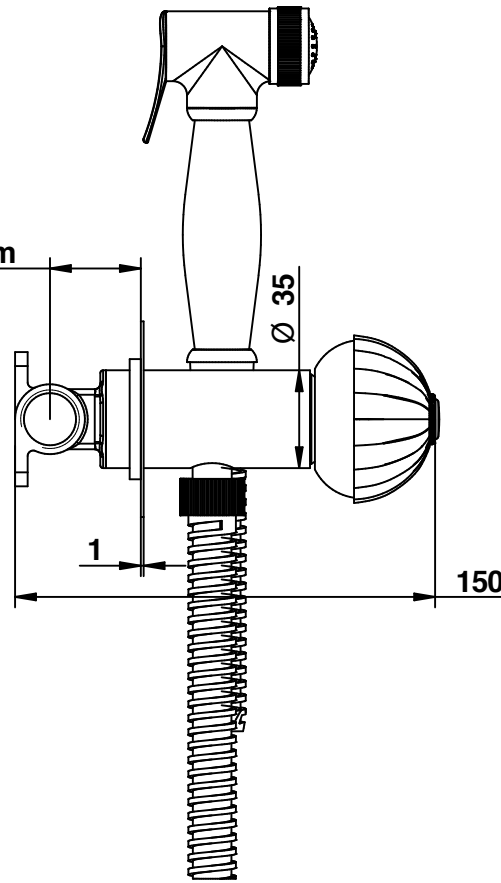

MIN - 30mm -- MAX45mm

HOT  
CALDA

COLD  
FREDDA

Cod. 02916  
RADIANT

Set doccia bidet per wc ad incasso  
con miscelatore progressivo e doccetta.

Shattaf shower set for wc  
with progressive mixer and handshower.