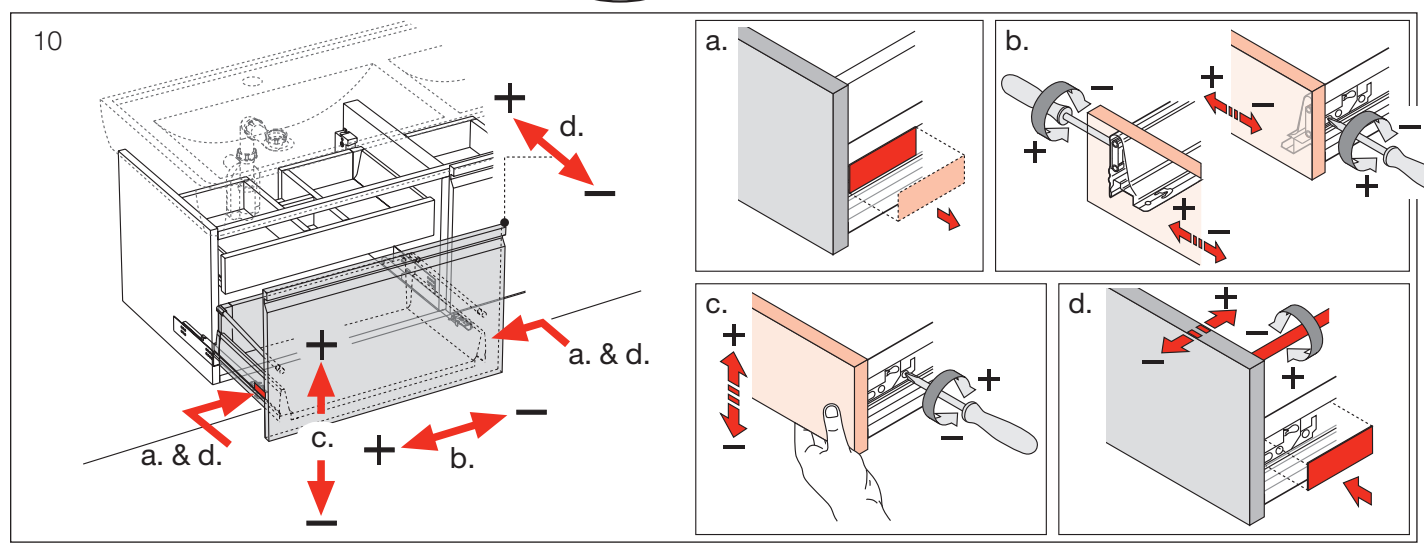

LAUFEN

4.8308.1/2

PRO

Garantie/Haftung nur bei Montage gemäss Anleitung.
 Responsabilité/garantie à condition d'observer les instructions de montage.
 Garanzia valida solo se si rispettano le istruzioni di montaggio.
 The warranty/liability only applies when installation is effected as per the instructions.
 La garantía solamente será válida si se siguen las instrucciones de instalación.
 Garantie/aansprakelijkheid uitsluitend van kracht indien volgens de instructies is geïnstalleerd.
 Záruka a ručení za vady jsou poskytovány za podmínky, že montáž je provedena v souladu s tímto návodem.
 Garantija taikoma tik tuo atveju, kai montavimas yra atliktas tikslai pagal instrukciją.
 Gwarancja obejmuje wyrob jedynie wówczas gdy montaż zostaj przeprowadzony zgodnie z instrukcją.
 Szavatosság/jótállás csak az útmutató szerinti szerelés esetén.
 Мы предоставляем гарантию и несем ответственность, только если монтаж произведен в соответствии с инструкцией по монтажу.
 Гаранцията/отговорността е валидна само когато монтажът е изпълнен както е указано в инструкцията.