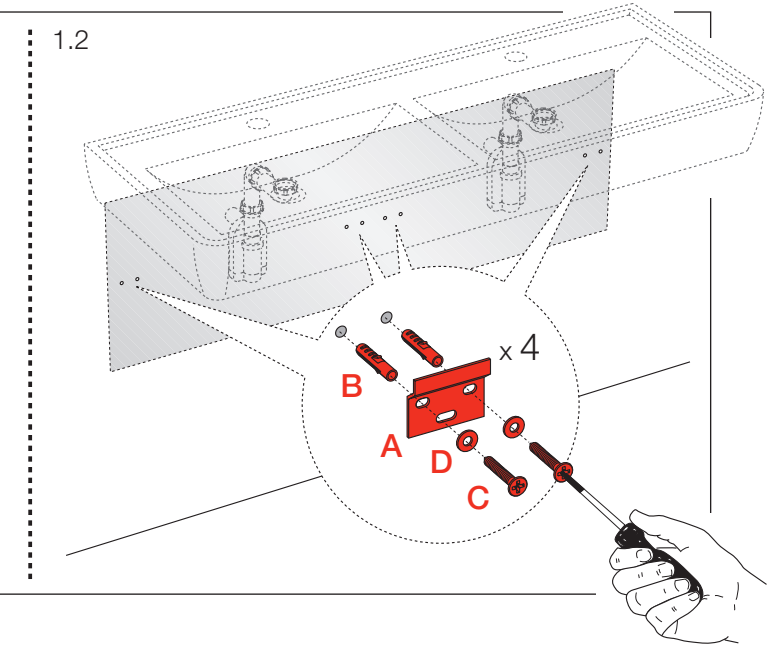

DE/FR/IT/EN/ES/NL/CS/LT/PL/HU/RU/BG