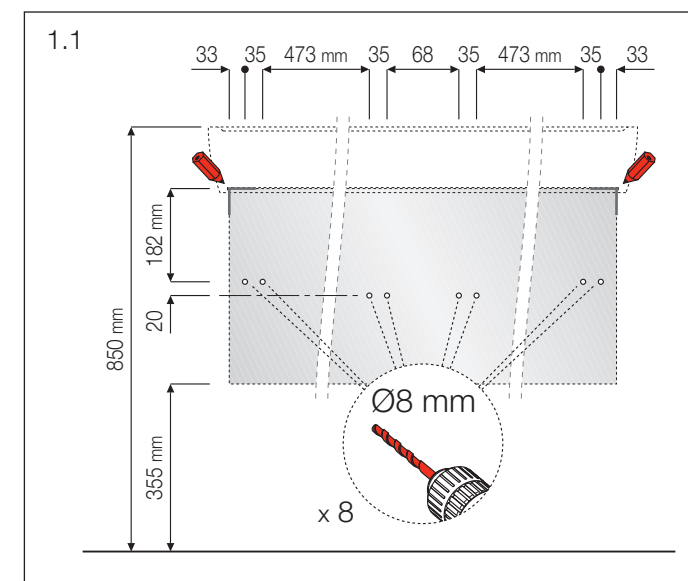

DE/FR/IT/EN/ES/NL/CS/LT/PL/HU/RU/BG