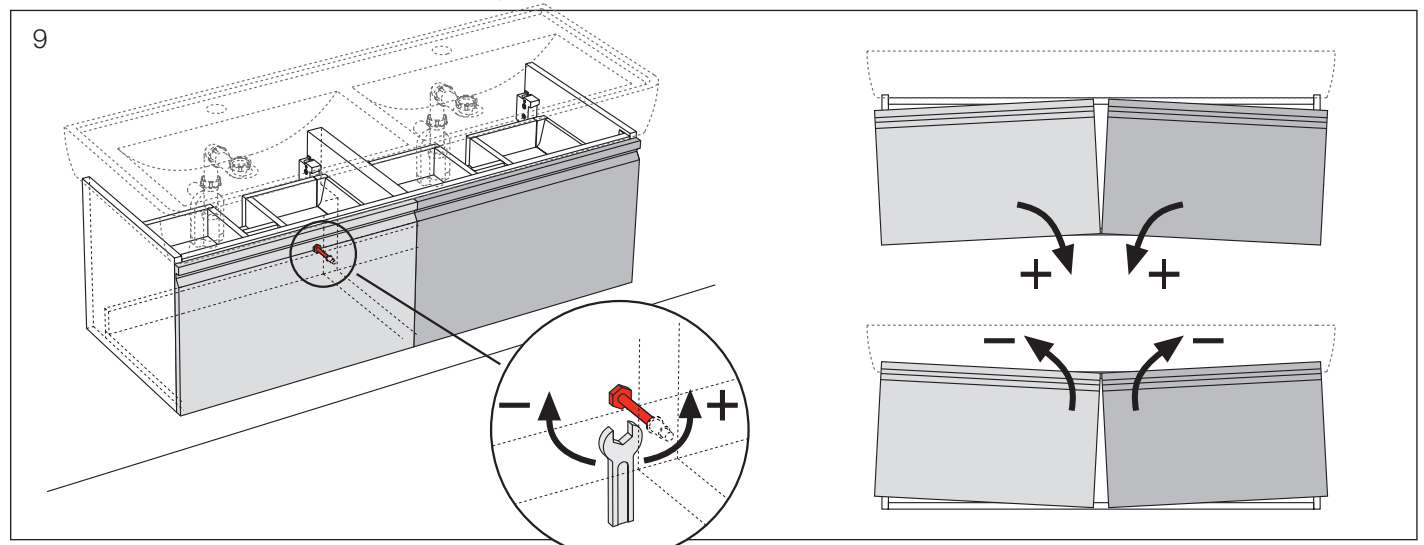

LAUFEN

4.8308.1/2

PRO

Garantie/Haftung nur bei Montage gemäss Anleitung.
 Responsabilité/garantie à condition d'observer les instructions de montage.
 Garanzia valida solo se si rispettano le istruzioni di montaggio.
 The warranty/liability only applies when installation is effected as per the instructions.
 La garantía solamente será válida si se siguen las instrucciones de instalación.
 Garantie/aansprakelijkheid uitsluitend van kracht indien volgens de instructies is geïnstalleerd.
 Záruka a ručení za vady jsou poskytovány za podmínky, že montáž je provedena v souladu s tímto návodem.
 Garantija taikoma tik tuo atveju, kai montavimas yra atliktas tikslai pagal instrukciją.
 Gwarancja obejmuje wyrob jedynie wówczas gdy montaż zostaj przeprowadzony zgodnie z instrukcją.
 Szavatosság/jótállás csak az útmutató szerinti szerelés esetén.
 Мы предоставляем гарантию и несем ответственность, только если монтаж произведен в соответствии с инструкцией по монтажу.
 Гаранцията/отговорността е валидна само когато монтажът е изпълнен както е указано в инструкцията.