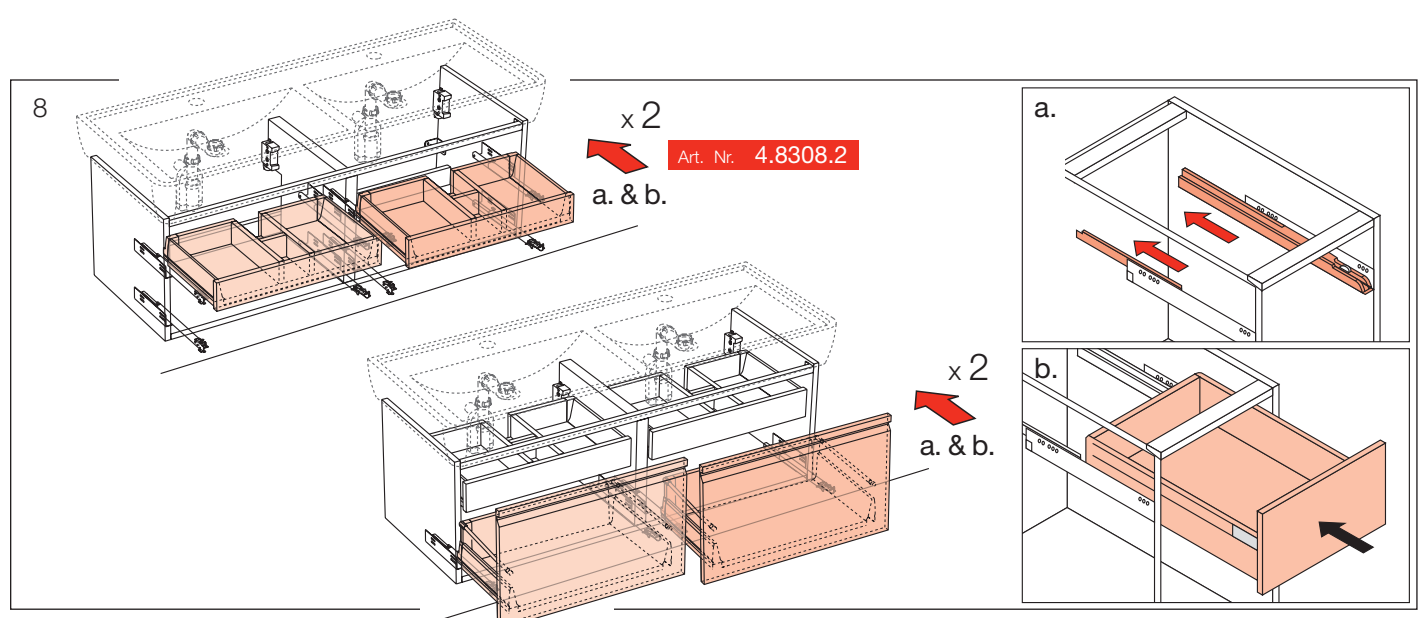

LAUFEN

4.8308.1/2

PRO

Garantie/Haftung nur bei Montage gemäss Anleitung.
 Responsabilité/garantie à condition d'observer les instructions de montage.
 Garanzia valida solo se si rispettano le istruzioni di montaggio.
 The warranty/liability only applies when installation is effected as per the instructions.
 La garantía solamente será válida si se siguen las instrucciones de instalación.
 Garantie/aansprakelijkheid uitsluitend van kracht indien volgens de instructies is geïnstalleerd.
 Záruka a ručení za vady jsou poskytovány za podmínky, že montáž je provedena v souladu s tímto návodem.
 Garantija taikoma tik tuo atveju, kai montavimas yra atliktas tikslai pagal instrukciją.
 Gwarancja obejmuje wyrob jedynie wówczas gdy montaż zostaj przeprowadzony zgodnie z instrukcją.
 Szavatosság/jótállás csak az útmutató szerinti szerelés esetén.
 Мы предоставляем гарантию и несем ответственность, только если монтаж произведен в соответствии с инструкцией по монтажу.
 Гаранцията/отговорността е валидна само когато монтажът е изпълнен както е указано в инструкцията.