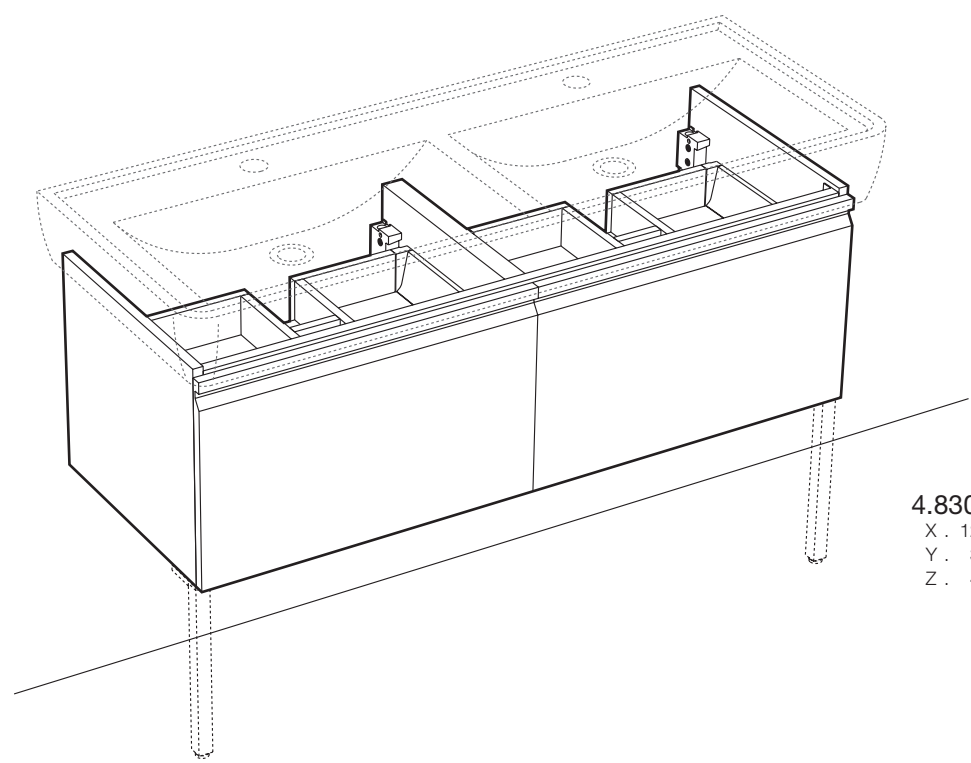

4.8308.1/2
X : 1220 mm
Y : 390 mm
Z : 450 mm