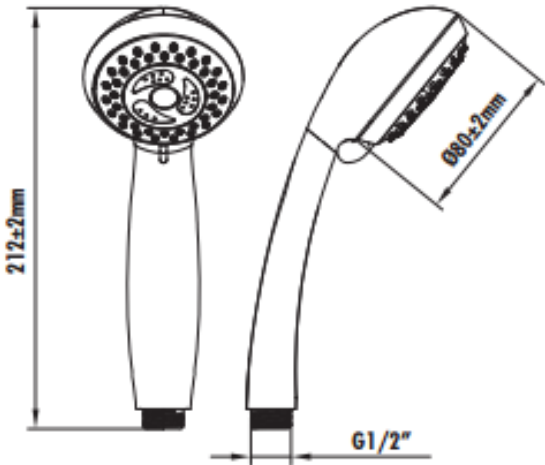

TEKNİK ÇİZİM

ÖZELLİKLER

Creavit önceden haber vermeksizin, ürünlerde ve teknik detaylarda değişiklik yapma hakkını saklı tutar. Renkler gerçekte olduğundan farklı görünebilir.

Kalite Yönetim Sistemi

Müşteri Memnuniyeti Belgesi

Çevre Yönetim Sistemi

İş Sağlığı ve Güvenliği Yönetim Sistemi

LGA

Alman Standartlarına Uygunluk Belgesi

kiwa

Hollanda Standartlarına Uygunluk Belgesi

GOST - R

Rusya Standartlarına Uygunluk Belgesi

UkrSEPRO

Ukrayna Standartlarına Uygunluk Belgesi

İsrail Standartlarına Uygunluk Belgesi

Nijerya Standartlarına Uygunluk Belgesi

Türk Standartlarına Uygunluk Belgesi