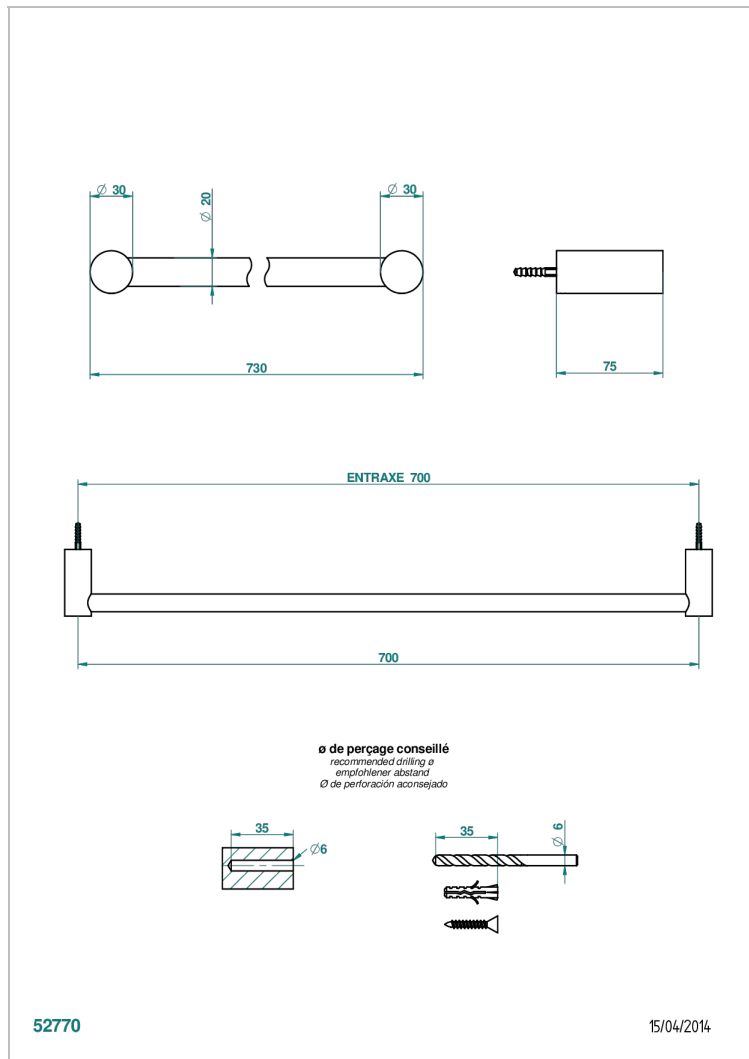

BEYOND CRYSTAL С КРАСНЫМ ХРУСТАЛЕМ

U6H-520

Полотенцедержатель однореечный длина 28"

THG[®]
PARIS

ХАРАКТЕРИСТИКИ

- Beyond crystal с красным хрусталём
- Полотенцедержатель однореечный длина 28"

ДОСТУПНЫЕ ВАРИАНТЫ ПОКРЫТИЙ