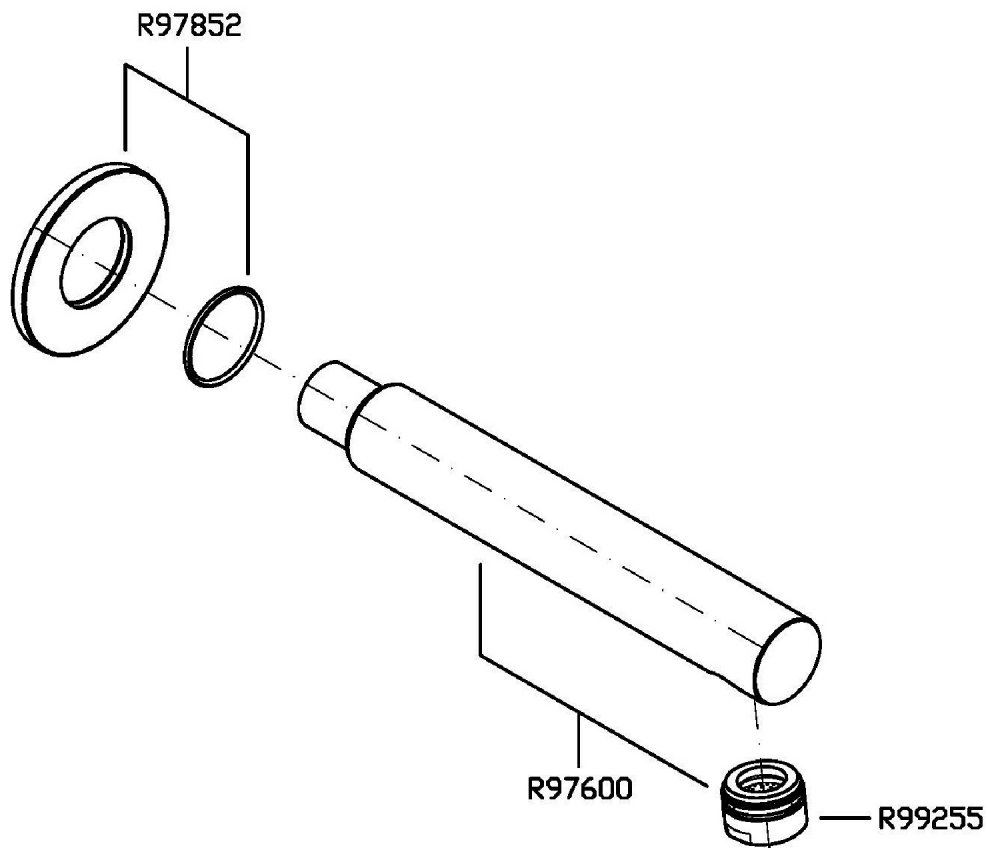

Marchio / Brand ZUCCHETTI

Classe / Class WW

CLOSER

Z92175

Bocca di erogazione. / Wall spout.

Bocca di erogazione L. 155 mm.

Wall spout L. 155 mm.

Finiture / Finishes

Cromo / Chrome

Nero Soft Touch / Soft
Touch Black

N7

CLOSER

Z92175

Disegno Complessivo / Overall Drawing

CLOSER

Z92175

Esplosi / Exploded

CLOSER

Z92175 Portate / Flowrates (lt/min)

PRESSIONE PRESSURE	1 BAR	2 BAR	3 BAR	4 BAR	5 BAR
BOCCA VASCA WALL SPOUT <i>P1</i>	12,3	15,3	18,3	21	23,3
<i>P2</i>					
<i>P3</i>					
<i>P4</i>					
<i>P5</i>					

CLOSER

Z92175 Pesì e Misure / Weights and Sizes

Peso (Kg) Weight (lb)	0,64 (Kg)	1,41 (lb)
Volume test (dc3) - (in3)	1,26 (dc3)	76,89 (in3)
h (mm) - (in)	70,00 (mm)	2,76 (in)
L1 (mm) - (in)	82,00 (mm)	3,23 (in)
L2 (mm) - (in)	218,00 (mm)	8,58 (in)