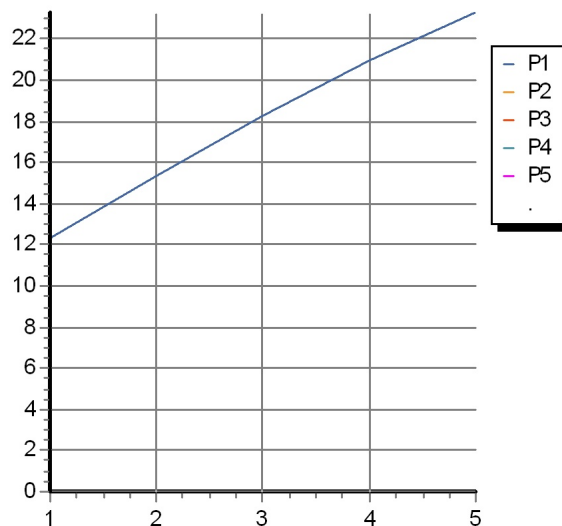

Marchio / Brand ZUCCHETTI

Classe / Class WW

CLOSER

Z92175

Bocca di erogazione. / Wall spout.

Bocca di erogazione L. 155 mm.

Wall spout L. 155 mm.

Finiture / Finishes

Esplosi / Exploded

CLOSER

Z92175 Portate / Flowrates (lt/min)

PRESSIONE PRESSURE	1 BAR	2 BAR	3 BAR	4 BAR	5 BAR
BOCCA VASCA WALL SPOUT <i>P1</i>	12,3	15,3	18,3	21	23,3
<i>P2</i>					
<i>P3</i>					
<i>P4</i>					
<i>P5</i>					

CLOSER

Z92175 Pesì e Misure / Weights and Sizes

Peso (Kg) Weight (lb)	0,64 (Kg)	1,41 (lb)
Volume test (dc3) - (in3)	1,26 (dc3)	76,89 (in3)
h (mm) - (in)	70,00 (mm)	2,76 (in)
L1 (mm) - (in)	82,00 (mm)	3,23 (in)
L2 (mm) - (in)	218,00 (mm)	8,58 (in)