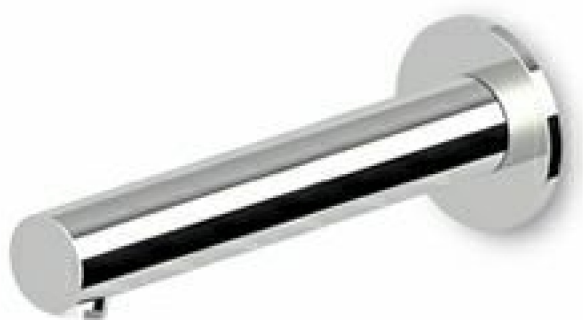

Marchio / Brand ZUCCHETTI

Classe / Class WW

CLOSER

Z92175

Bocca di erogazione. / Wall spout.

Bocca di erogazione L. 155 mm.

Wall spout L. 155 mm.

Finiture / Finishes

Cromo / Chrome

Nero Soft Touch / Soft
Touch Black

N7

CLOSER

Z92175

Disegno Complessivo / Overall Drawing

CLOSER

Z92175

Esplosi / Exploded

CLOSER

Z92175 Portate / Flowrates (lt/min)

PRESSIONE PRESSURE	1 BAR	2 BAR	3 BAR	4 BAR	5 BAR
BOCCA VASCA WALL SPOUT <i>P1</i>	12,3	15,3	18,3	21	23,3
<i>P2</i>					
<i>P3</i>					
<i>P4</i>					
<i>P5</i>					