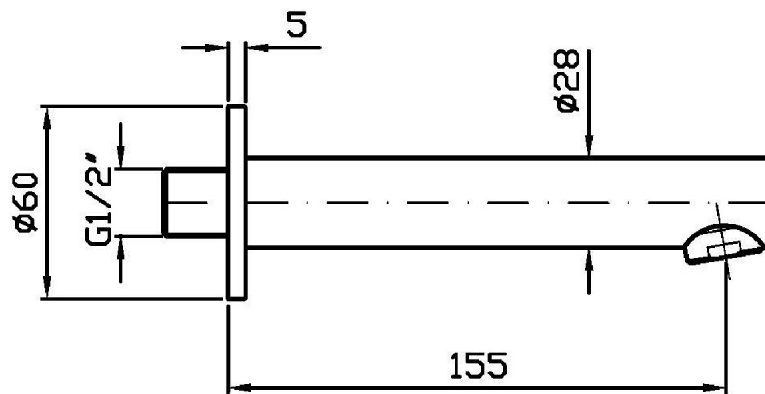

CLOSER

Z92175

Disegno Complessivo / Overall Drawing