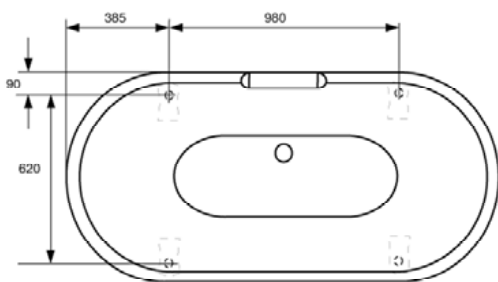

foto placering

yttermått

badkar westerbergs elisabeth

Ett klassiskt badkar i gjutmarmor. Finns i vitt och svartvitt och med lejon tassor i vitt, krom eller mässing.

1750x800x600 mm.

Djup: 440 mm. Vattenmängd 230 liter.