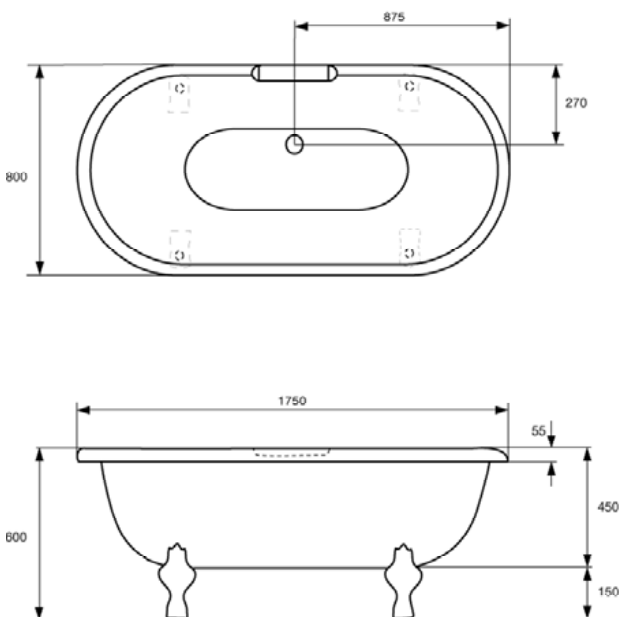

foto placering

yttermått

badkar westerbergs elisabeth

Ett klassiskt badkar i gjutmarmor. Finns i vitt och svartvitt och med lejon tassor i vitt, krom eller mässing.

1750x800x600 mm.

Djup: 440 mm. Vattenmängd 230 liter.