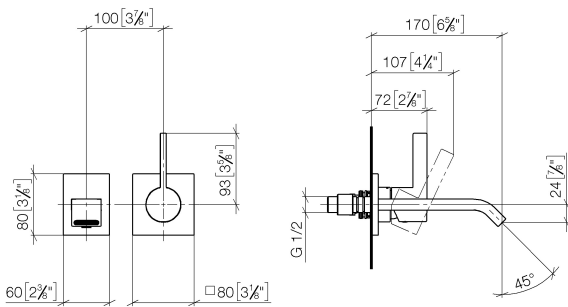

## Умывальник - IMO

Смеситель для умывальника однорычажный настенный без сливного гарнитура - хром  
 Артикульный номер: 36 861 670-00

- вылет 170 мм
- неподвижный излив
- прямоугольная обогащенная воздухом струя
- диаметр отверстия под излив 37 мм
- диаметр отверстия, однорычажный смеситель 57 мм
- розетка для излива 80 x 60 мм
- розетка для смесителя 80 x 80 мм
- расход макс. 5,7 л/мин
- не содержит свинца
- Группа смесителей согл. DIN 4109: 1
- (ADA)

## размерный чертеж

mm [inches]

Все величины в мм / дюймах = мм x 0,0394