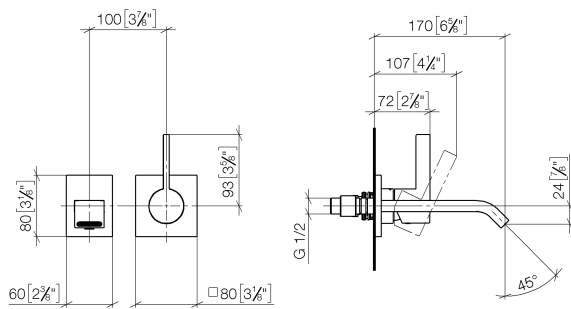

Умывальник - IMO

Смеситель для умывальника однорычажный настенный без сливного гарнитура - хром

Артикульный номер: 36 861 670-00

- вылет 170 мм
- неподвижный излив
- прямоугольная обогащенная воздухом струя
- диаметр отверстия под излив 37 мм
- диаметр отверстия, однорычажный смеситель 57 мм
- розетка для излива 80 x 60 мм
- розетка для смесителя 80 x 80 мм
- расход макс. 5,7 л/мин
- не содержит свинца
- Группа смесителей согл. DIN 4109: 1
- (ADA)

хром

Для данного артикула требуются комплектующие.

Умывальник - IMO

Смеситель для умывальника однорычажный настенный без сливного гарнитура - хром

Артикульный номер: 36 861 670-00

размерный чертеж

mm [inches]

Все величины в мм / дюймах = мм x 0,0394

график расхода

Умывальник - IMO

Смеситель для умывальника однорычажный настенный без сливного гарнитура - хром

Артикульный номер: 36 861 670-00

Другие варианты поверхностей

Умывальник - IMO

Смеситель для умывальника однорычажный настенный без сливного гарнитура - хром

Артикульный номер: 36 861 670-00

Спецификация запасных частей

№	Артикульный №	Наименование	Расходуемое кол-во
1	09 24 03 072 10 90	Удлинение 1/2" x 20 мм -	1
2	90 27 67 005 00-00	крышка 60 x 80 x 9 мм - хром	1
3	04 28 22 243 00-00	Излив 38 x 40 x 209 мм - хром	1
4	90 29 03 045 00 90	Aerator insert 32 x 8 мм -	1
5	90 31 20 087 00-00	Покрытие Ø 7 x 2,1 мм - хром	1
6	04 31 11 112 00 90	Крепление M5 x 6 мм -	1
7	09 20 67 004-00	Ручка 45 x 46 x 116 мм - хром	1
8	09 11 02 530-00		1
9	09 27 78 039-00	крышка 80 x 80 x 9 x Ø 45,7 мм - хром	1
10	09 14 10 049 90	O-Ring 45,69 x 2,62 мм -	1
11	09 24 04 105 90	Крепление Ø 40 x 12 мм -	1
12	90 15 05 064 01 90		1
13	09 30 09 064 90	Монтажный ключ 10 Nm -	1