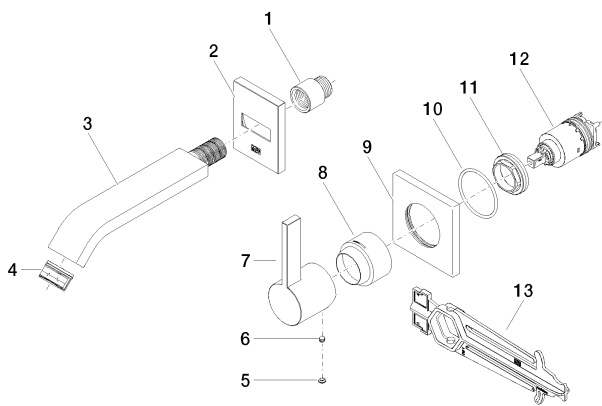

Умывальник - IMO

Смеситель для умывальника однорычажный настенный без сливного гарнитура - хром

Артикульный номер: 36 861 670-00

Спецификация запасных частей

№	Артикульный №	Наименование	Расходуемое кол-во
1	09 24 03 072 10 90	Удлинение 1/2" x 20 мм -	1
2	90 27 67 005 00-00	крышка 60 x 80 x 9 мм - хром	1
3	04 28 22 243 00-00	Излив 38 x 40 x 209 мм - хром	1
4	90 29 03 045 00 90	Aerator insert 32 x 8 мм -	1
5	90 31 20 087 00-00	Покрытие Ø 7 x 2,1 мм - хром	1
6	04 31 11 112 00 90	Крепление M5 x 6 мм -	1
7	09 20 67 004-00	Ручка 45 x 46 x 116 мм - хром	1
8	09 11 02 530-00		1
9	09 27 78 039-00	крышка 80 x 80 x 9 x Ø 45,7 мм - хром	1
10	09 14 10 049 90	O-Ring 45,69 x 2,62 мм -	1
11	09 24 04 105 90	Крепление Ø 40 x 12 мм -	1
12	90 15 05 064 01 90		1
13	09 30 09 064 90	Монтажный ключ 10 Nm -	1