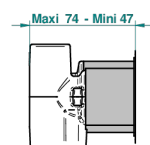

50637

16/10/2018

ХАРАКТЕРИСТИКИ

- Cheverny с малахитом
- Trim only for wall mixer with complete handshower on hook

ТЕХНИЧЕСКИЕ ХАРАКТЕРИСТИКИ

- Recommandé : 3 bars (max. 5 bars) - Advised : 43,5 psi (max. 72 psi)
- 9,5 l/min à 3 bars (2.5 gpm at 43.5 psi)

ДОСТУПНЫЕ ВАРИАНТЫ ПОКРЫТИЙ

Blush PVD - H62
Graphite PVD - H64
Matt Umber PVD - H67
Matt blush PVD - H60
Matt graphite PVD - H65
Umber PVD - H66

Аранья (чёрный никель) - D24
Золото - F01
Матовое золото - F07
Матовое светлое золото - F31
Матовый никель - C01
Матовый хром - C02

Никель - B01
Покрытие PVD бронза - F33
Покрытие PVD золотистый цвет - H52
Покрытие PVD латунь - H49
Покрытие PVD матовая бронза - F34
Покрытие PVD матовая латунь - H50

Покрытие PVD матовый золотистый - H53
Покрытие PVD матовый никель - H56
Покрытие PVD никель - H55
Розовое золото - F27
Сатинированное золото - F03
Сатинированное светлое золото - F32

Сатинированный хром - C03
Светлое золото - F30
Серебро с родием - F18
Состаренный никель - H28
Хром - A02
Хром/золото - G02