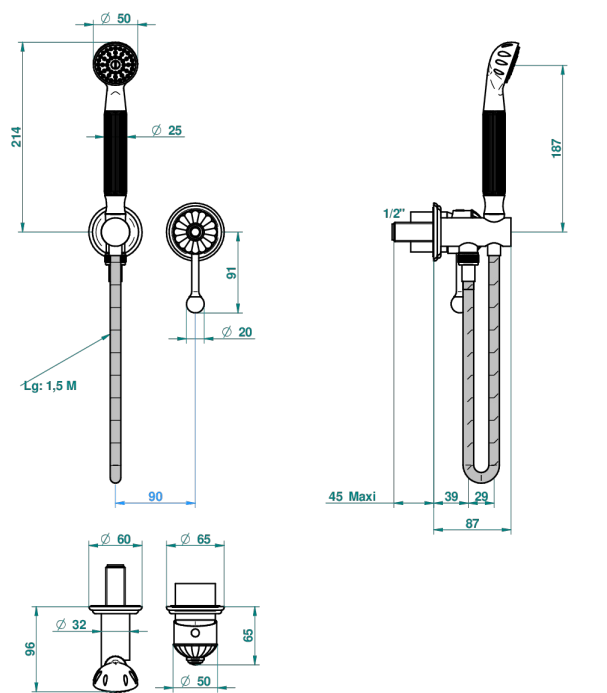

CHEVERNY С МАЛАХИТОМ

A1S-6561B

Trim only for wall mixer with complete handshower on hook

THG®
PARIS

Compatible avec

5840/MA
5840/MA/W

5840/MAUS

50637

16/10/2018

ХАРАКТЕРИСТИКИ

- Cheverny с малахитом
- Trim only for wall mixer with complete handshower on hook

ТЕХНИЧЕСКИЕ ХАРАКТЕРИСТИКИ

- Recommandé : 3 bars (max. 5 bars) - Advised : 43,5 psi (max. 72 psi)
- 9,5 l/min à 3 bars (2.5 gpm at 43.5 psi)

ДОСТУПНЫЕ ВАРИАНТЫ ПОКРЫТИЙ

Blush PVD - H62
Graphite PVD - H64
Matt Umber PVD - H67
Matt blush PVD - H60
Matt graphite PVD - H65
Umber PVD - H66

Аранья (чёрный никель) - D24
Золото - F01
Матовое золото - F07
Матовое светлое золото - F31
Матовый никель - C01
Матовый хром - C02

Никель - B01
Покрытие PVD бронза - F33
Покрытие PVD золотистый цвет - H52
Покрытие PVD латунь - H49
Покрытие PVD матовая бронза - F34
Покрытие PVD матовая латунь - H50

Покрытие PVD матовый золотистый - H53
Покрытие PVD матовый никель - H56
Покрытие PVD никель - H55
Розовое золото - F27
Сатинированное золото - F03
Сатинированное светлое золото - F32

Сатинированный хром - C03
Светлое золото - F30
Серебро с родием - F18
Состаренный никель - H28
Хром - A02
Хром/золото - G02