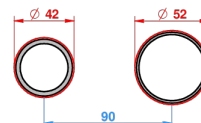

50637

16/10/2018

ХАРАКТЕРИСТИКИ

- Cheverny с малахитом
- Trim only for wall mixer with complete handshower on hook

ТЕХНИЧЕСКИЕ ХАРАКТЕРИСТИКИ

- Recommandé : 3 bars (max. 5 bars) - Advised : 43,5 psi (max. 72 psi)
- 9,5 l/min à 3 bars (2.5 gpm at 43.5 psi)

ДОСТУПНЫЕ ВАРИАНТЫ ПОКРЫТИЙ

Blush PVD - H62
Graphite PVD - H64
Matt Umber PVD - H67
Matt blush PVD - H60
Matt graphite PVD - H65
Umber PVD - H66

Аранья (чёрный никель) - D24
Золото - F01
Матовое золото - F07
Матовое светлое золото - F31
Матовый никель - C01
Матовый хром - C02

Никель - B01
Покрытие PVD бронза - F33
Покрытие PVD золотистый цвет - H52
Покрытие PVD латунь - H49
Покрытие PVD матовая бронза - F34
Покрытие PVD матовая латунь - H50

Покрытие PVD матовый золотистый - H53
Покрытие PVD матовый никель - H56
Покрытие PVD никель - H55
Розовое золото - F27
Сатинированное золото - F03
Сатинированное светлое золото - F32

Сатинированный хром - C03
Светлое золото - F30
Серебро с родием - F18
Состаренный никель - H28
Хром - A02
Хром/золото - G02