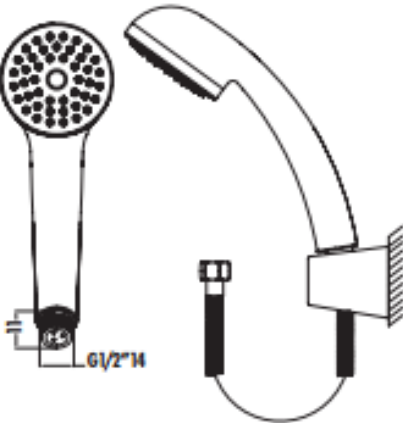

TEKNİK ÇİZİM

ÖZELLİKLER

Creavit önceden haber vermeksizin, ürünlerde ve teknik detaylarda değişiklik yapma hakkını saklı tutar. Renkler gerçekte olduğundan farklı görünebilir.

Kalite Yönetim Sistemi

Müşteri Memnuniyeti Belgesi

Çevre Yönetim Sistemi

İş Sağlığı ve Güvenliği Yönetim Sistemi

LGA

Alman Standartlarına Uygunluk Belgesi

kiwa

Hollanda Standartlarına Uygunluk Belgesi

GOST - R

Rusya Standartlarına Uygunluk Belgesi

UkrSEPRO

Ukrayna Standartlarına Uygunluk Belgesi

İsrail Standartlarına Uygunluk Belgesi

Nijerya Standartlarına Uygunluk Belgesi

Türk Standartlarına Uygunluk Belgesi