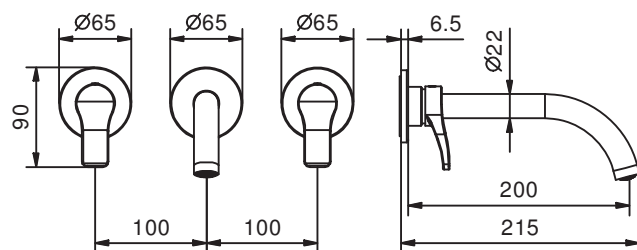

АРТ. B913B+R010A

Смеситель из стены для раковины

- вылет 20 см
- ручки
- ограничитель потока воды до 5 л/мин при 3 бар
- картридж керамический 90°
- впуски 1/2"
- без донного клапана

Наружная часть

Отделки:

- Хром 26 02 B913B
- Черный матовый 26 13 B913B
- Белый матовый 26 29 B913B

Внутренняя часть

Отделки:

- 44 00 R010A

Проект:

Комната:

Дата:

Комментарии: