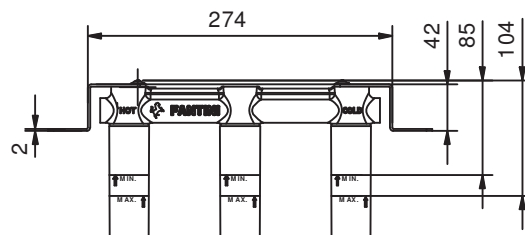

АРТ. B913B+R010A

Смеситель из стены для раковины

- вылет 20 см
- ручки
- ограничитель потока воды до 5 л/мин при 3 бар
- картридж керамический 90°
- впуски 1/2"
- без донного клапана

Наружная часть

Отделки:

- Хром 26 02 B913B
- Черный матовый 26 13 B913B
- Белый матовый 26 29 B913B

Внутренняя часть

Отделки:

- 44 00 R010A

Проект:

Комната:

Дата:

Комментарии: