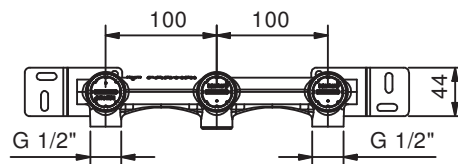

АРТ. B913B+R010A

Смеситель из стены для раковины

- вылет 20 см
- ручки
- ограничитель потока воды до 5 л/мин при 3 бар
- картридж керамический 90°
- впуски 1/2"
- без донного клапана

Наружная часть

Отделки:

- Хром 26 02 B913B
- Черный матовый 26 13 B913B
- Белый матовый 26 29 B913B

Внутренняя часть

Отделки:

- 44 00 R010A

Проект:

Комната:

Дата:

Комментарии: