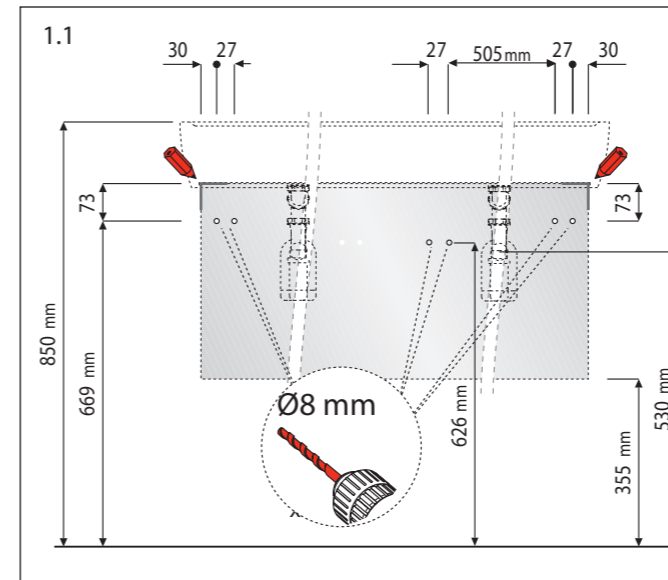

# LAUFEN

Laufen Bathrooms AG  
 Wahlenstrasse 46  
 CH-4242 Laufen, Switzerland  
 www.laufen.com

06/12 4.9649.3.095.000.1

4.8308.1/2  
 X : 1220 mm  
 Y : 390 mm  
 Z : 450 mm

DE/FR/IT/EN/ES/NL/CS/LT/PL/HU/RU/BG