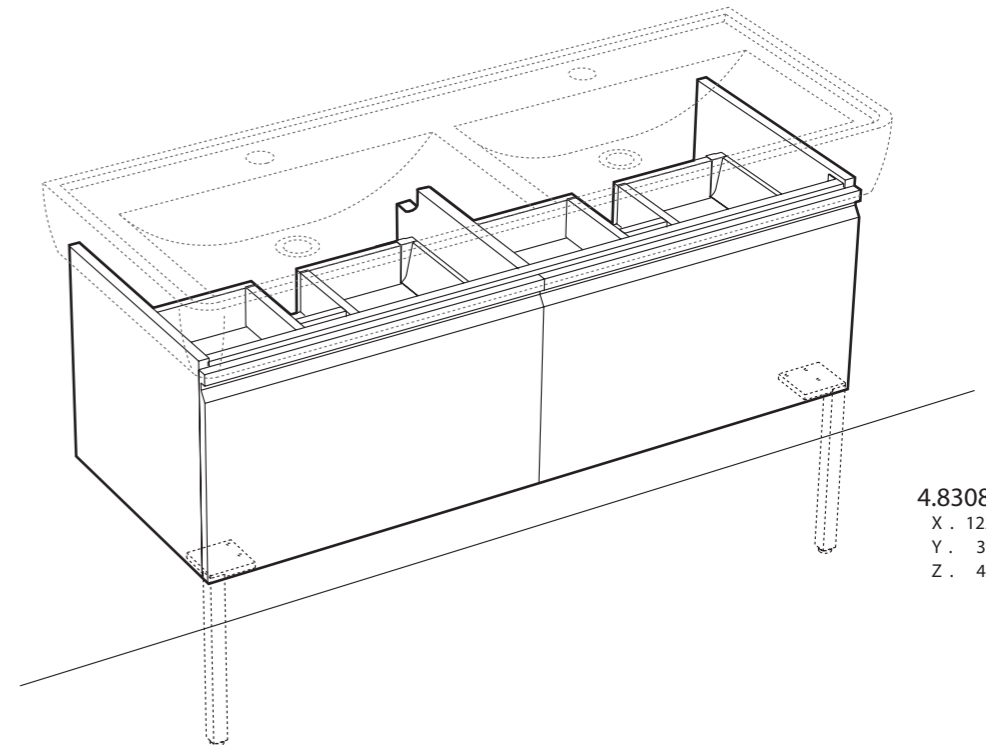

# LAUFEN

Laufen Bathrooms AG  
 Wahlenstrasse 46  
 CH-4242 Laufen, Switzerland  
 www.laufen.com

06/12 4.9649.3.095.000.1

4.8308.1/2  
 X : 1220 mm  
 Y : 390 mm  
 Z : 450 mm

DE/FR/IT/EN/ES/NL/CS/LT/PL/HU/RU/BG