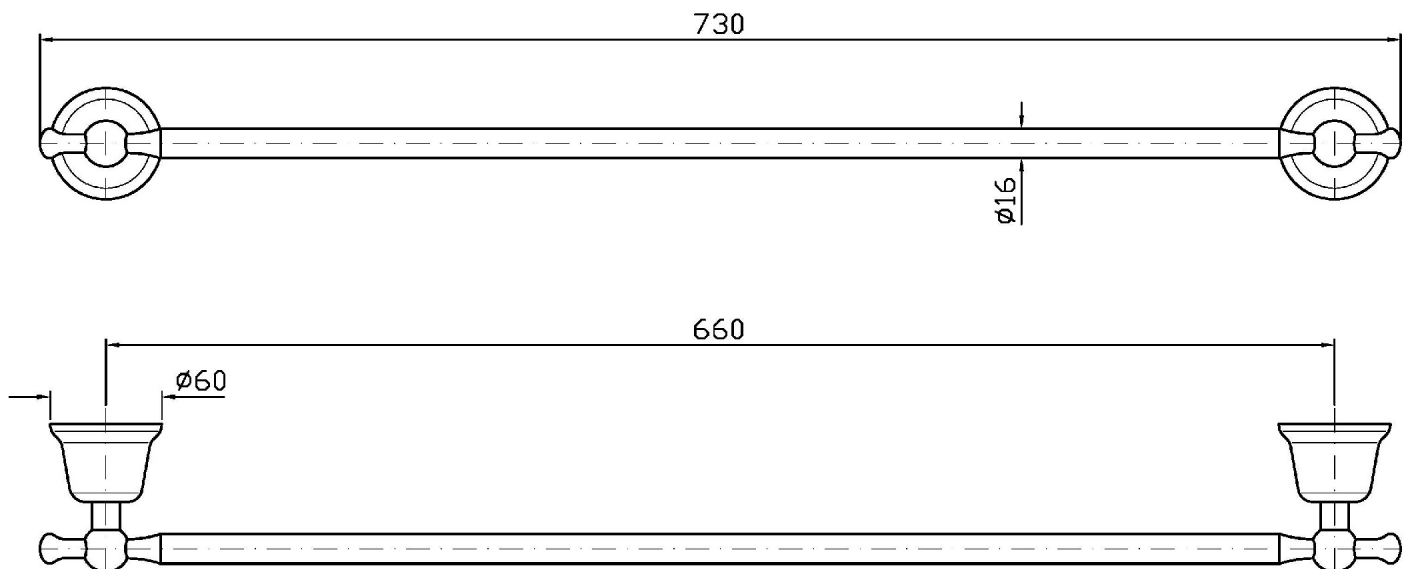

Marchio / Brand ZUCCHETTI

Classe / Class ACC

DELFI

ZAC222

Porta salviette. / Towel holder.

Porta salviette 730 mm.

Towel holder length 730 mm.

Finiture / Finishes

DELFI

ZAC222

Pesi e Misure / Weights and Sizes

Peso (Kg) Weight (lb)	1,24 (Kg)	2,73 (lb)
Volume test (dc3) - (in3)	9,97 (dc3)	608,41 (in3)
h (mm) - (in)	105,00 (mm)	4,13 (in)
L1 (mm) - (in)	130,00 (mm)	5,12 (in)
L2 (mm) - (in)	730,00 (mm)	28,74 (in)