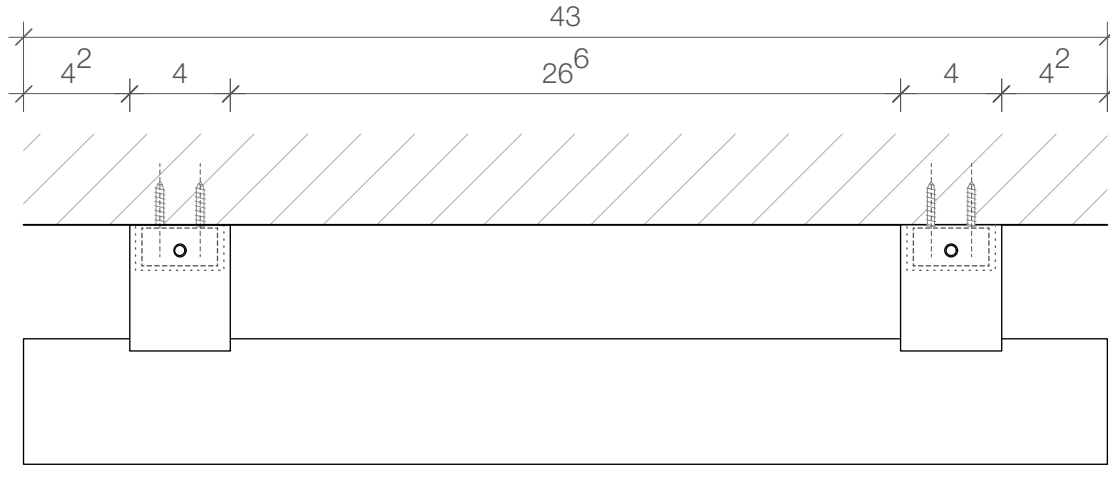

DECOR WALTHER

T U B E

TB HTE543

Handtuchstange
Towel rail

M 1 : 3

ø 5 . 43 . 9,5cm

Chrom . *Chrome*

Alle Angaben ohne Gewähr.
Maß und Modelländerungen vorbehalten.
All information without engagement. Measurement and changes conditionally.

Draufsicht
Top view

Unteransicht
Bottom view

Rückansicht
Back view