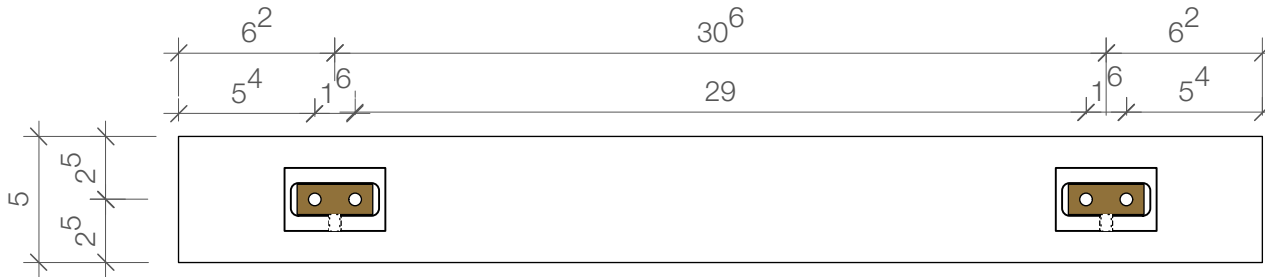

DECOR WALTHER

T U B E

TB HTE543

Handtuchstange
Towel rail

M 1 : 3

ø 5 . 43 . 9,5cm

Chrom . *Chrome*

Alle Angaben ohne Gewähr.
Maß und Modelländerungen vorbehalten.
All information without engagement. Measurement and changes conditionally.

Draufsicht
Top view

Unteransicht
Bottom view

Rückansicht
Back view