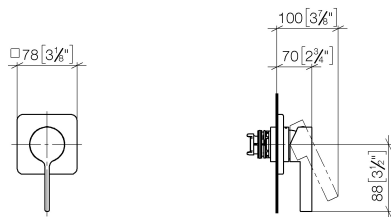

## Душ - LULU

Однорычажный смеситель для скрытого монтажа с накладной панелью - хром

Артикулный номер: 36 060 710-00

- крышка 78 x 78 мм
- Группа смесителей согл. DIN 4109: 1

хром

Для данного артикула требуются комплектующие.

## размерный чертеж

mm [inches]

Все величины в мм / дюймах = мм x 0,0394