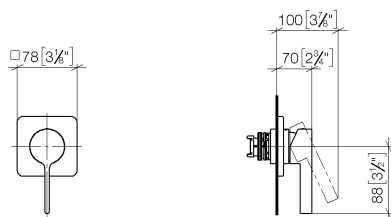

Душ - LULU

Однорычажный смеситель для скрытого монтажа с накладной панелью - хром

Артикульный номер: 36 060 710-00

- крышка 78 x 78 мм
- Группа смесителей согл. DIN 4109: 1

хром

Для данного артикула требуются комплектующие.

размерный чертеж

mm [inches]

Все величины в мм / дюймах = мм x 0,0394

Душ - LULU

Однорычажный смеситель для скрытого монтажа с накладной панелью - хром

Артикульный номер: 36 060 710-00

Душ - LULU

Однорычажный смеситель для скрытого монтажа с накладной панелью - хром

Артикульный номер: 36 060 710-00

Другие варианты поверхностей

платина матовая

36 060 710-06

Другие поверхности по запросу (x-tra Service)

35 860 970 90

смеситель настенный
однорычажный скрытого
монтажа смеситель справа