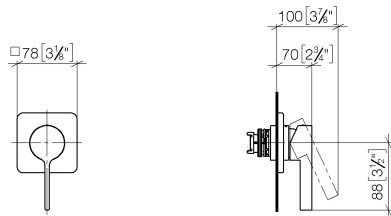

Душ - LULU

Однорычажный смеситель для скрытого монтажа с накладной панелью - хром

Артикульный номер: 36 060 710-00

- крышка 78 x 78 мм
- Группа смесителей согл. DIN 4109: 1

хром

Для данного артикула требуются комплектующие.

размерный чертеж

mm [inches]

Все величины в мм / дюймах = мм x 0,0394

Душ - LULU

Однорычажный смеситель для скрытого монтажа с накладной панелью - хром

Артикульный номер: 36 060 710-00

Душ - LULU

Однорычажный смеситель для скрытого монтажа с накладной панелью - хром

Душ - LULU

Однорычажный смеситель для скрытого монтажа с накладной панелью - хром

Артикульный номер: 36 060 710-00

Спецификация запасных частей

№	Артикульный №	Наименование	Расходуемое кол-во
1	90 15 05 064 01 90		1
2	09 24 04 105 90	Крепление Ø 40 x 12 мм -	1
3	09 14 10 049 90	O-Ring 45,69 x 2,62 мм -	1
4	09 27 71 030-00		1
5	09 11 02 530-00		1
6	09 31 20 109 90	Донный клапан -	1
7	09 31 11 030 90	Крепление M5 x 5 мм -	1
8	09 20 71 001-00	Ручка 46 x 29 x 111 мм - хром	1
9	09 30 09 064 90	Монтажный ключ 10 Nm -	1