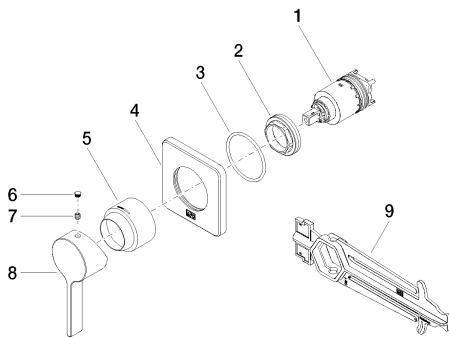

Душ - LULU

Однорычажный смеситель для скрытого монтажа с накладной панелью - хром

Артикульный номер: 36 060 710-00

- крышка 78 x 78 мм
- Группа смесителей согл. DIN 4109: 1

хром

Для данного артикула требуются комплектующие.

размерный чертеж

mm [inches]

Все величины в мм / дюймах = мм x 0,0394

Душ - LULU

Однорычажный смеситель для скрытого монтажа с накладной панелью - хром

Артикульный номер: 36 060 710-00

Душ - LULU

Однорычажный смеситель для скрытого монтажа с накладной панелью - хром

Душ - LULU

Однорычажный смеситель для скрытого монтажа с накладной панелью - хром

Артикульный номер: 36 060 710-00

Спецификация запасных частей

№	Артикульный №	Наименование	Расходуемое кол-во
1	90 15 05 064 01 90		1
2	09 24 04 105 90	Крепление Ø 40 x 12 мм -	1
3	09 14 10 049 90	O-Ring 45,69 x 2,62 мм -	1
4	09 27 71 030-00		1
5	09 11 02 530-00		1
6	09 31 20 109 90	Донный клапан -	1
7	09 31 11 030 90	Крепление M5 x 5 мм -	1
8	09 20 71 001-00	Ручка 46 x 29 x 111 мм - хром	1
9	09 30 09 064 90	Монтажный ключ 10 Nm -	1